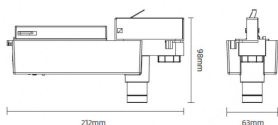

### E-TRACK

Luminaria de emergencia para señalización, montaje en carril 6 cables (DALI), 3,5W, 3hrs. Color blanco. Optica 30 grados. Test manual, autotest bajo demanda. Baterías LiFePO4 de larga vida útil. On-OFF driver.

<b>Código artículo</b>	<b>86.E005.1513.01</b>
<b>Tipo de producto</b>	<b>Emergencia</b>
<b>Categoría</b>	<b>Luminaria emergencia a carril</b>
<b>Familia</b>	<b>E-TRACK</b>
<b>Pictograms</b>	

### Esquema

<b>Producto</b>	
<b>Potencia real (W)</b>	<b>3.5</b>
<b>Flujo luminoso real (lm)</b>	<b>220</b>
<b>Ángulo de apertura</b>	<b>30</b>
<b>IP</b>	<b>20</b>
<b>Electrical class insulation</b>	<b>Clase II</b>
<b>Color</b>	<b>Blanco</b>
<b>Driver incluido</b>	<b>Si</b>
<b>Equipo</b>	<b>ON-OFF</b>
<b>Temperatura de color (K)</b>	<b>5000</b>
<b>CRI</b>	<b>&gt;70</b>
<b>Emergency battery life time</b>	<b>3</b>