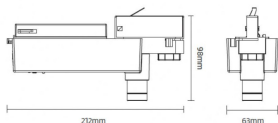

E-TRACK

Luminaria de emergencia para señalización, montaje en carril, 3,5W, 3hrs. Color blanco. Optica 160x60 grados. Test manual, autotest bajo demanda. Baterías LiFePO4 de larga vida útil. On-OFF driver.

Código artículo	86.E005.1521.01
Tipo de producto	Emergencia
Categoría	Luminaria emergencia a carril
Familia	E-TRACK
Pictograms	

Esquema

Producto	
Potencia real (W)	3.5
Flujo luminoso real (lm)	220
Ángulo de apertura	160x60
IP	20
Electrical class insulation	Clase II
Color	Blanco
Chip Brand	Smalite
Driver incluido	Si
Equipo	ON-OFF
Temperatura de color (K)	5000
CRI	>70
Emergency battery life time	3