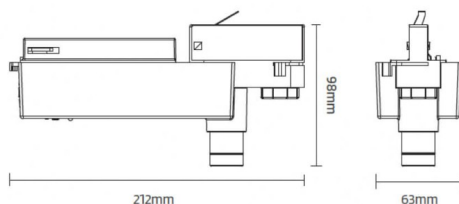

E-TRACK

Luminaria de emergencia para señalización, montaje en carril, 3,5W, 3hrs. Color blanco. Optica 160x60 grados. Test manual, autotest bajo demanda. Baterías LiFePO4 de larga vida útil. On-OFF driver.

Código artículo	86.E005.1521.01
Tipo de producto	Emergencia
Categoría	Luminaria emergencia a carril
Familia	E-TRACK

Pictograms

Esquema

Producto	
Potencia real (W)	3.5
Flujo luminoso real (lm)	220
&Aacute;ngulo de apertura	160x60
IP	20
Electrical class insulation	Clase II
Color	Blanco
Driver incluido	Si
Equipo	ON-OFF
Temperatura de color (K)	5000
CRI	>70
Emergency battery life time	3