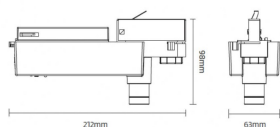

### E-TRACK

Luminaria de emergencia para señalización, montaje en carril, 3,5W, 3hrs. Color blanco. Optica 160x60 grados. Test manual, autotest bajo demanda. Baterías LiFePO4 de larga vida útil. On-Off driver.

### Esquema

Producto	
Potencia real (W)	3.5
Flujo luminoso real (lm)	220
Ángulo de apertura	160x60
IP	20
Electrical class insulation	Clase II
Color	Blanco
Chip Brand	Smalite
Driver incluido	Si
Equipo	ON-OFF
Temperatura de color (K)	5000
CRI	>70
Emergency battery life time	3