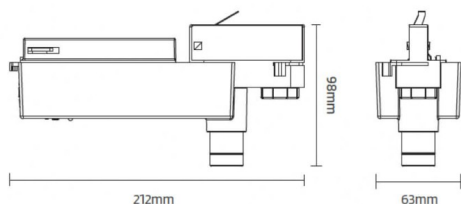

E-TRACK

Luminaria de emergencia para señalización, montaje en carril, 3,5W, 3hrs. Color blanco. Optica 160x60 grados. Test manual, autotest bajo demanda. Baterías LiFePO4 de larga vida útil. On-OFF driver.

Código artículo	86.E005.1521.01
Tipo de producto	Emergencia
Categoría	Luminaria emergencia a carril
Familia	E-TRACK

Pictograms

Esquema

Producto	
Potencia real (W)	3.5
Flujo luminoso real (lm)	220
Ángulo de apertura	160x60
IP	20
Clase de aislamiento	Clase II
Color	Blanco
Driver incluido	Si
Equipo	ON-OFF
Fuente de luz	LED
Tipo de LED	SMD
Temperatura de color (K)	5000
CRI	>70
Emergency battery life time	3