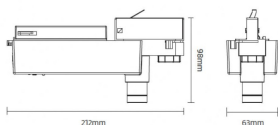

### E-TRACK

Luminaria de emergencia para señalización, montaje en carril, 3,5W, 3hrs. Color blanco. Optica 160x60 grados. Test manual, autotest bajo demanda. Baterías LiFePO4 de larga vida útil. On-OFF driver.

### Esquema

<b>Producto</b>	
<b>Potencia real (W)</b>	<b>3.5</b>
<b>Flujo luminoso real (lm)</b>	<b>220</b>
<b>Ángulo de apertura</b>	<b>160x60</b>
<b>IP</b>	<b>20</b>
<b>Electrical class insulation</b>	<b>Clase II</b>
<b>Color</b>	<b>Blanco</b>
<b>Chip Brand</b>	<b>Smalite</b>
<b>Driver incluido</b>	<b>Si</b>
<b>Equipo</b>	<b>ON-OFF</b>
<b>Temperatura de color (K)</b>	<b>5000</b>
<b>CRI</b>	<b>&gt;70</b>
<b>Emergency battery life time</b>	<b>3</b>