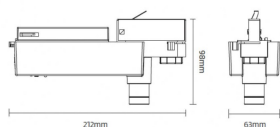

Esquema

Producto	
Potencia real (W)	3.5
Flujo luminoso real (lm)	220
Ángulo de apertura	160x60
IP	20
Electrical class insulation	Clase II
Color	Blanco
Chip Brand	Smalite
Driver incluido	Si
Equipo	ON-OFF
Temperatura de color (K)	5000
CRI	>70
Emergency battery life time	3