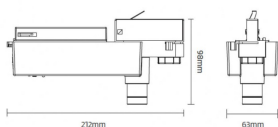

E-TRACK

Luminaria de emergencia para señalización, montaje en carril, 3,5W, 3hrs. Color blanco. Optica 160x60 grados. Test manual, autotest bajo demanda. Baterías LiFePO4 de larga vida útil. On-Off driver.

Código artículo	86.E005.1521.01
Tipo de producto	Emergencia
Categoría	Luminaria emergencia a carril
Familia	E-TRACK

Pictograms

Esquema

Producto	
Potencia real (W)	3.5
Flujo luminoso real (lm)	220
Ángulo de apertura	160x60
IP	20
Electrical class insulation	Clase II
Color	Blanco
Chip Brand	Smalite
Driver incluido	Si
Equipo	ON-OFF
Temperatura de color (K)	5000
CRI	>70
Emergency battery life time	3