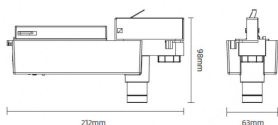

E-TRACK

Luminaria de emergencia para señalización, montaje en carril 6 cables (DALI), 3,5W, 3hrs. Color blanco. Óptica 160x60 grados. Test manual, autotest bajo demanda. Baterías LiFePO4 de larga vida útil. On-OFF driver.

Código artículo	86.E005.1523.01
Tipo de producto	Emergencia
Categoría	Luminaria emergencia a carril
Familia	E-TRACK
Pictograms	

Esquema

Producto	
Potencia real (W)	3.5
Flujo luminoso real (lm)	220
Ángulo de apertura	160x60
IP	20
Electrical class insulation	Clase II
Color	Blanco
Driver incluido	Si
Equipo	ON-OFF
Temperatura de color (K)	5000
CRI	>70
Emergency battery life time	3