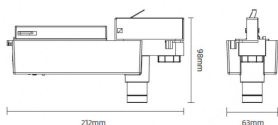

E-TRACK

Luminaria de emergencia para señalización, montaje en carril, 3,5W, 3hrs. Color blanco. Optica 140 grados. Test manual, autotest bajo demanda. Baterías LiFePO4 de larga vida útil. On-OFF driver.

Código artículo	86.E005.1531.01
Tipo de producto	Emergencia
Categoría	Luminaria emergencia a carril
Familia	E-TRACK
Pictograms	

Esquema

Producto	
Potencia real (W)	3.5
Flujo luminoso real (lm)	220
Ángulo de apertura	140
IP	20
Electrical class insulation	Clase II
Color	Blanco
Chip Brand	Smalite
Driver incluido	Si
Equipo	ON-OFF
Temperatura de color (K)	5000
CRI	>70
Emergency battery life time	3