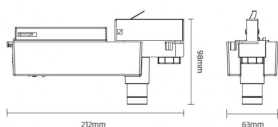

Esquema

Producto	
Potencia real (W)	3.5
Flujo luminoso real (lm)	220
Ángulo de apertura	140
IP	20
Electrical class insulation	Clase II
Color	Blanco
Chip Brand	Smalite
Driver incluido	Si
Equipo	ON-OFF
Temperatura de color (K)	5000
CRI	>70
Emergency battery life time	3