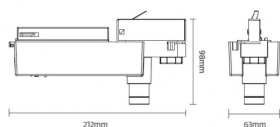

E-TRACK

Luminaria de emergencia para señalización, montaje en carril, 3,5W, 3hrs. Color blanco. Optica 140 grados. Test manual, autotest bajo demanda. Baterías LiFePO4 de larga vida útil. On-OFF driver.

Código artículo	86.E005.1531.01
Tipo de producto	Emergencia
Categoría	Luminaria emergencia a carril
Familia	E-TRACK

Pictograms

Esquema

Producto	
Potencia real (W)	3.5
Flujo luminoso real (lm)	220
Ángulo de apertura	140
IP	20
Electrical class insulation	Clase II
Color	Blanco
Chip Brand	Smalite
Driver incluido	Si
Equipo	ON-OFF
Temperatura de color (K)	5000
CRI	>70
Emergency battery life time	3