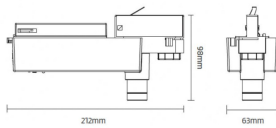

E-TRACK

Luminaria de emergencia para señalización, montaje en carril, 3,5W, 3hrs. Color blanco. Optica 140 grados. Test manual, autotest bajo demanda. Baterías LiFePO4 de larga vida útil. On-OFF driver.

Código artículo	86.E005.1531.01
Tipo de producto	Emergencia
Categoría	Luminaria emergencia a carril
Familia	E-TRACK

Pictograms

Esquema

Producto	
Potencia real (W)	3.5
Flujo luminoso real (lm)	220
Ángulo de apertura	140
IP	20
Electrical class insulation	Clase II
Color	Blanco
Chip Brand	Smalite
Driver incluido	Si
Equipo	ON-OFF
Temperatura de color (K)	5000
CRI	>70
Emergency battery life time	3