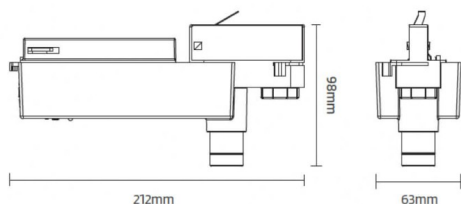

E-TRACK

Luminaria de emergencia para señalización, montaje en carril, 3,5W, 3hrs. Color blanco. Optica 140 grados. Test manual, autotest bajo demanda. Baterías LiFePO4 de larga vida útil. On-OFF driver.

Código artículo	86.E005.1531.01
Tipo de producto	Emergencia
Categoría	Luminaria emergencia a carril
Familia	E-TRACK

Pictograms

Esquema

Producto	
Potencia real (W)	3.5
Flujo luminoso real (lm)	220
Ángulo de apertura	140
IP	20
Clase de aislamiento	Clase II
Color	Blanco
Driver incluido	Si
Equipo	ON-OFF
Fuente de luz	LED
Tipo de LED	SMD
Temperatura de color (K)	5000
CRI	>70
Emergency battery life time	3