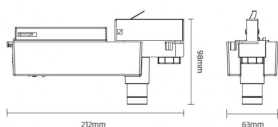

E-TRACK

Luminaria de emergencia para señalización, montaje en carril, 3,5W, 3hrs. Color blanco. Optica 140 grados. Test manual, autotest bajo demanda. Baterías LiFePO4 de larga vida útil. On-OFF driver.

Código artículo	86.E005.1531.01
Tipo de producto	Emergencia
Categoría	Luminaria emergencia a carril
Familia	E-TRACK

Pictograms

Esquema

Producto	
Potencia real (W)	3.5
Flujo luminoso real (lm)	220
Ángulo de apertura	140
IP	20
Electrical class insulation	Clase II
Color	Blanco
Chip Brand	Smalite
Driver incluido	Si
Equipo	ON-OFF
Temperatura de color (K)	5000
CRI	>70
Emergency battery life time	3