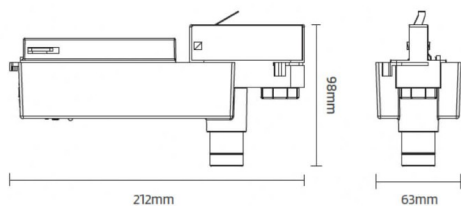

E-TRACK

Luminaria de emergencia para señalización, montaje en carril, 3,5W, 3hrs. Color blanco. Optica 140 grados. Test manual, autotest bajo demanda. Baterías LiFePO4 de larga vida útil. On-OFF driver.

Código artículo	86.E005.1531.01
Tipo de producto	Emergencia
Categoría	Luminaria emergencia a carril
Familia	E-TRACK

Pictograms

Esquema

Producto	
Potencia real (W)	3.5
Flujo luminoso real (lm)	220
&Aacute;ngulo de apertura	140
IP	20
Electrical class insulation	Clase II
Color	Blanco
Driver incluido	Si
Equipo	ON-OFF
Temperatura de color (K)	5000
CRI	>70
Emergency battery life time	3