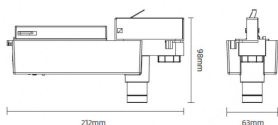

### E-TRACK

Luminaria de emergencia para señalización, montaje en carril, 3,5W, 3hrs. Color blanco. Optica 140 grados. Test manual, autotest bajo demanda. Baterías LiFePO4 de larga vida útil. On-OFF driver.

<b>Código artículo</b>	<b>86.E005.1531.01</b>
<b>Tipo de producto</b>	<b>Emergencia</b>
<b>Categoría</b>	<b>Luminaria emergencia a carril</b>
<b>Familia</b>	<b>E-TRACK</b>
<b>Pictograms</b>	

### Esquema

<b>Producto</b>	
<b>Potencia real (W)</b>	<b>3.5</b>
<b>Flujo luminoso real (lm)</b>	<b>220</b>
<b>Ángulo de apertura</b>	<b>140</b>
<b>IP</b>	<b>20</b>
<b>Electrical class insulation</b>	<b>Clase II</b>
<b>Color</b>	<b>Blanco</b>
<b>Chip Brand</b>	<b>Smalite</b>
<b>Driver incluido</b>	<b>Si</b>
<b>Equipo</b>	<b>ON-OFF</b>
<b>Temperatura de color (K)</b>	<b>5000</b>
<b>CRI</b>	<b>&gt;70</b>
<b>Emergency battery life time</b>	<b>3</b>