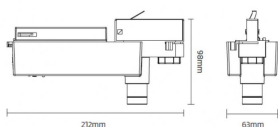

### E-TRACK

Luminaria de emergencia para señalización, montaje en carril, 3,5W, 3hrs. Color blanco. Optica 140 grados. Test manual, autotest bajo demanda. Baterías LiFePO4 de larga vida útil. On-OFF driver.

### Esquema

Producto	
Potencia real (W)	3.5
Flujo luminoso real (lm)	220
Ángulo de apertura	140
IP	20
Electrical class insulation	Clase II
Color	Blanco
Chip Brand	Smalite
Driver incluido	Si
Equipo	ON-OFF
Temperatura de color (K)	5000
CRI	>70
Emergency battery life time	3