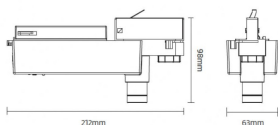

E-TRACK

Luminaria de emergencia para señalización, montaje en carril 6 cables (DALI), 3,5W, 3hrs. Color blanco. Optica 140 grados. Test manual, autotest bajo demanda. Baterías LiFePO4 de larga vida útil. On-OFF driver.

| | |
|-------------------------|---|
| Código artículo | 86.E005.1533.01 |
| Tipo de producto | Emergencia |
| Categoría | Luminaria emergencia a carril |
| Familia | E-TRACK |
| Pictograms |  |

Esquema

| | |
|------------------------------------|-----------------|
| Producto | |
| Potencia real (W) | 3.5 |
| Flujo luminoso real (lm) | 220 |
| Ángulo de apertura | 140 |
| IP | 20 |
| Electrical class insulation | Clase II |
| Color | Blanco |
| Driver incluido | Si |
| Equipo | ON-OFF |
| Temperatura de color (K) | 5000 |
| CRI | >70 |
| Emergency battery life time | 3 |