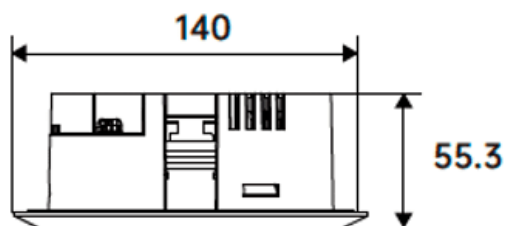

E-DOWNLIGHT

Downlight de emergencia 3W, 3 hrs con lente simétrica, color blanco. Controlado por un IC inteligente con función auto test. Fabricado en aluminio inyectado a presión dispone de una lente de PC simétrica para iluminación antipánico. Baterías de LiFePO4 de larga vida. On-OFF driver.

Código artículo	86.E006.1521.01
Tipo de producto	Emergencia
Categoría	Downlight emergencia
Familia	E-DOWNLIGHT

Pictograms

Producto	
Potencia real (W)	3
Flujo luminoso real (lm)	240
Ángulo de apertura	148
IP	20
Clase de aislamiento	Clase II
Color	Blanco
Driver incluido	Si
Equipo	ON-OFF
Fuente de luz	LED
Tipo de LED	SMD
Temperatura de color (K)	5000
CRI	>70
Emergency battery life time	3

Esquema

Curva fotométrica