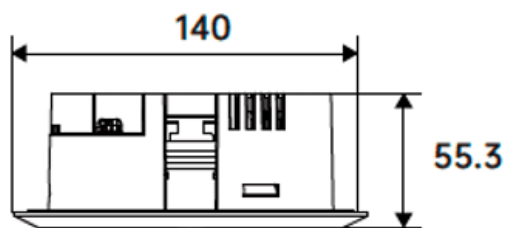

Código artículo	86.E006.1521.01
Tipo de producto	Emergencia
Categoría	Downlight emergencia
Familia	E-DOWNLIGHT
Pictograms	

Esquema

Producto	
Potencia real (W)	3
Flujo luminoso real (lm)	240
Ángulo de apertura	148
IP	20
Clase de aislamiento	Clase II
Color	Blanco
Driver incluido	Si
Equipo	ON-OFF
Fuente de luz	LED
Tipo de LED	SMD
Temperatura de color (K)	5000
CRI	>70
Emergency battery life time	3