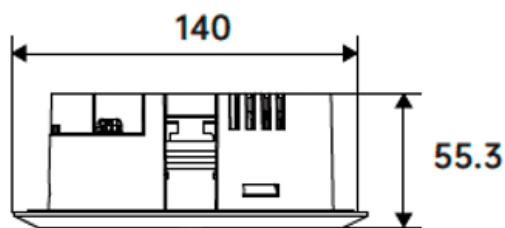

E-DOWNLIGHT

Downlight de emergencia 3W, 3 hrs con lente simétrica, color negro. Controlado por un IC inteligente con función auto test. Fabricado en aluminio inyectado a presión dispone de una lente de PC simétrica para iluminación antipánico. Baterías de LiFePO4 de larga vida. On-OFF driver.

Código artículo	86.E006.1521.02
Tipo de producto	Emergencia
Categoría	Downlight emergencia
Familia	E-DOWNLIGHT

Pictograms

Producto	
Potencia real (W)	3
Flujo luminoso real (lm)	240
Ángulo de apertura	148
IP	20
Clase de aislamiento	Clase II
Color	Negro
Driver incluido	Si
Equipo	ON-OFF
Fuente de luz	LED
Tipo de LED	SMD
Temperatura de color (K)	5000
CRI	>70
Emergency battery life time	3

Esquema

Curva fotométrica