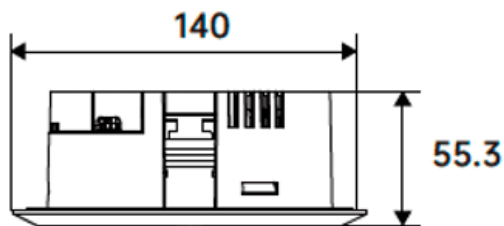

Código artículo	86.E006.1571.01
Tipo de producto	Emergencia
Categoría	Downlight emergencia
Familia	E-DOWNLIGHT

Pictograms

Esquema

Producto	
Potencia real (W)	3
Flujo luminoso real (lm)	240
Ángulo de apertura	165x68
IP	20
Clase de aislamiento	Clase II
Color	Blanco
Driver incluido	Si
Equipo	ON-OFF
Fuente de luz	LED
Tipo de LED	SMD
Temperatura de color (K)	5000
CRI	>70
Emergency battery life time	3