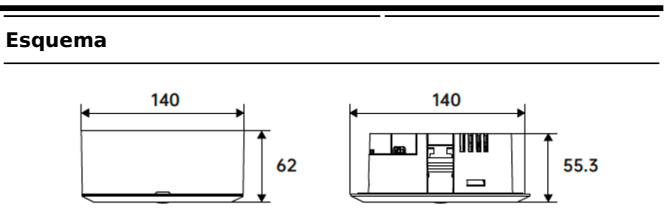

E-S/R DOWNLIGHT

Downlight de superficie/empotrado de emergencia 3W, 3 hrs con lente simétrica, color blanco. Controlado por un IC inteligente con función auto test. Fabricado en aluminio inyectado a presión dispone de una lente de PC simétrica para iluminación antipánico. Baterías de LiFePO4 de larga vida.On-OFF driver. 240lm.

Código artículo	86.E007.1521.01
Tipo de producto	Emergencia
Categoría	Downlight emergencia
Familia	E-S/R DOWNLIGHT
Pictograms	

Dimensions	
Product dimensions (mm)	Ø140*55.3mm

Producto	
Potencia real (W)	3
Flujo luminoso real (lm)	240
Ángulo de apertura	148
IP	20
Clase de aislamiento	Clase II
Color	Blanco
Driver incluido	Si
Equipo	ON-OFF
Fuente de luz	LED
Tipo de LED	SMD
Temperatura de color (K)	5000
CRI	>70
Emergency battery life time	3