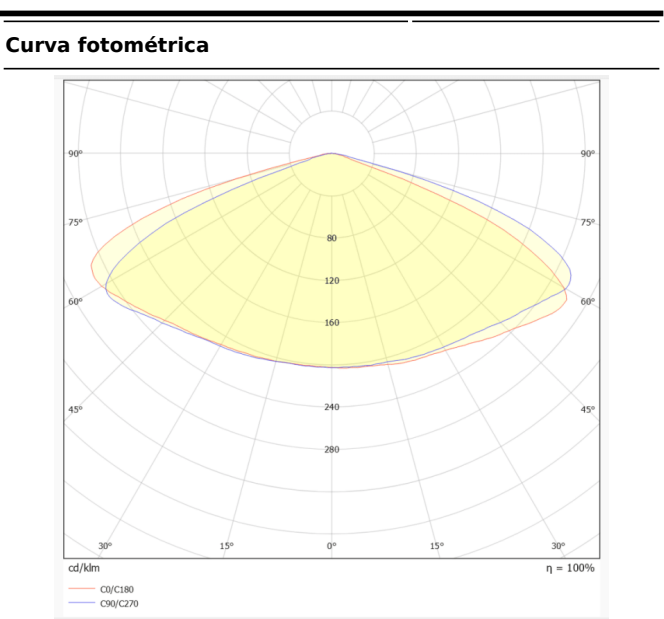

E-S/R DOWNLIGHT

Downlight de superficie/empotrado de emergencia 3W, 3 hrs con lente simétrica, color blanco. Controlado por un IC inteligente con función auto test. Fabricado en aluminio inyectado a presión dispone de una lente de PC simétrica para iluminación antipánico. Baterías de LiFePO4 de larga vida.On-OFF driver. 240lm.

Código artículo	86.E007.1521.01
Tipo de producto	Emergencia
Categoría	Downlight emergencia
Familia	E-S/R DOWNLIGHT
Pictograms	

Dimensions	
Product dimensions (mm)	Ø140*55.3mm

Producto	
Potencia real (W)	3
Flujo luminoso real (lm)	240
Ángulo de apertura	148
IP	20
Clase de aislamiento	Clase II
Color	Blanco
Driver incluido	Si
Equipo	ON-OFF
Fuente de luz	LED
Tipo de LED	SMD
Temperatura de color (K)	5000
CRI	>70
Emergency battery life time	3