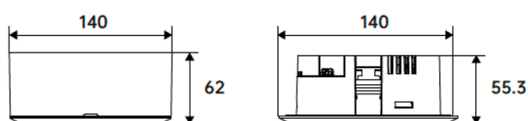

E-S/R DOWNLIGHT

Downlight de superficie/empotrado de emergencia 3W, 3 hrs con lente simétrica, color negro. Controlado por un IC inteligente con función auto test. Fabricado en aluminio inyectado a presión dispone de una lente de PC simétrica para iluminación antipánico. Baterías de LiFePO4 de larga vida. On-OFF driver. 240lm.

Dimensions

Product dimensions (mm) **Ø140*55.3mm**

Esquema

Curva fotométrica

Código artículo	86.E007.1521.02
Tipo de producto	Emergencia
Categoría	Downlight emergencia
Familia	E-S/R DOWNLIGHT
Pictograms	

Producto	
Potencia real (W)	3
Flujo luminoso real (lm)	240
Ángulo de apertura	148
IP	20
Clase de aislamiento	Clase II
Color	Negro
Driver incluido	Si
Equipo	ON-OFF
Fuente de luz	LED
Tipo de LED	SMD
Temperatura de color (K)	5000
CRI	>70
Emergency battery life time	3