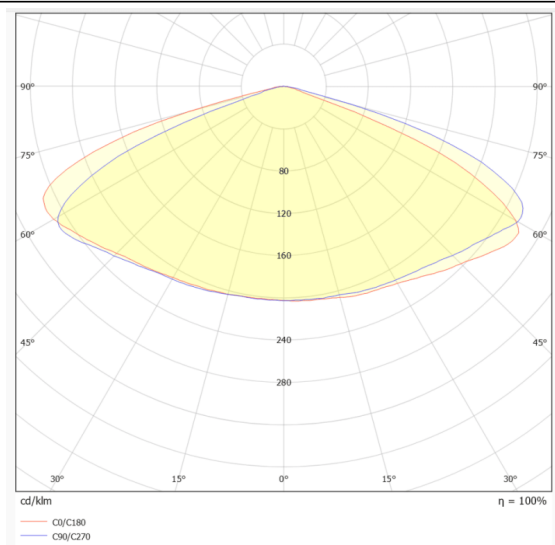

E-S/R DOWNLIGHT

Downlight de superficie/empotrado de emergencia 3W, 3 hrs con lente simétrica, color negro. Controlado por un IC inteligente con función auto test. Fabricado en aluminio inyectado a presión dispone de una lente de PC simétrica para iluminación antipánico. Baterías de LiFePO4 de larga vida. On-OFF driver. 240lm.

Dimensions

Product dimensions (mm) **Ø140*55.3mm**

Esquema

Curva fotométrica

Código artículo	86.E007.1521.02
Tipo de producto	Emergencia
Categoría	Downlight emergencia
Familia	E-S/R DOWNLIGHT
Pictograms	

Producto	
Potencia real (W)	3
Flujo luminoso real (lm)	240
Ángulo de apertura	148
IP	20
Clase de aislamiento	Clase II
Color	Negro
Driver incluido	Si
Equipo	ON-OFF
Fuente de luz	LED
Tipo de LED	SMD
Temperatura de color (K)	5000
CRI	>70
Emergency battery life time	3