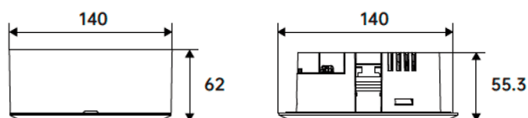

Código artículo	86.E007.1571.02
Tipo de producto	Emergencia
Categoría	Downlight emergencia
Familia	E-S/R DOWNLIGHT

Pictograms

Dimensions

Product dimensions (mm) **Ø140*55.3mm**

Esquema

Curva fotométrica

Producto	
Potencia real (W)	3
Flujo luminoso real (lm)	240
Ángulo de apertura	165x68
IP	20
Clase de aislamiento	Clase II
Color	Negro
Driver incluido	Si
Equipo	ON-OFF
Fuente de luz	LED
Tipo de LED	SMD
Temperatura de color (K)	5000
CRI	>70
Emergency battery life time	3