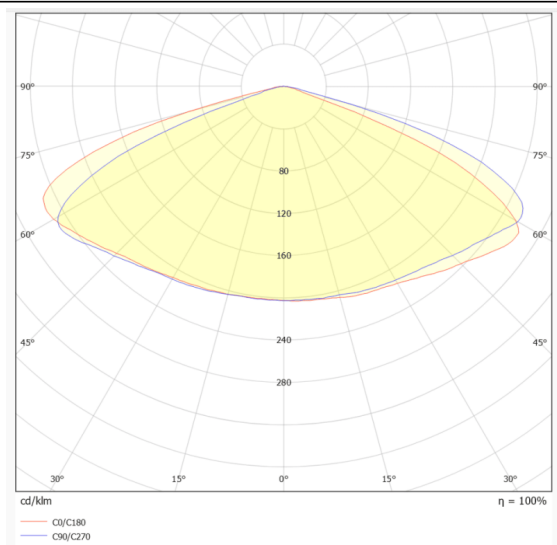

Código artículo	86.E007.1571.02
Tipo de producto	Emergencia
Categoría	Downlight emergencia
Familia	E-S/R DOWNLIGHT

Pictograms

Dimensions

Product dimensions (mm) **Ø140*55.3mm**

Esquema

Curva fotométrica

Producto	
Potencia real (W)	3
Flujo luminoso real (lm)	240
Ángulo de apertura	165x68
IP	20
Clase de aislamiento	Clase II
Color	Negro
Driver incluido	Si
Equipo	ON-OFF
Fuente de luz	LED
Tipo de LED	SMD
Temperatura de color (K)	5000
CRI	>70
Emergency battery life time	3