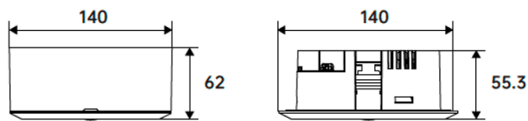

**E-S/R DOWNLIGHT**

Downlight de superficie/empotrado de emergencia 6W, 3 hrs con lente simétrica, color blanco. Controlado por un IC inteligente con función auto test. Fabricado en aluminio inyectado a presión dispone de una lente de PC simétrica para iluminación antipánico. Baterías de LiFePO4 de larga vida.On-OFF driver. 450lm.

**Dimensions**

**Product dimensions (mm)** **Ø140\*55.3mm**

**Esquema**

**Curva fotométrica**

<b>Código artículo</b>	<b>86.E007.2521.01</b>
<b>Tipo de producto</b>	<b>Emergencia</b>
<b>Categoría</b>	<b>Downlight emergencia</b>
<b>Familia</b>	<b>E-S/R DOWNLIGHT</b>
<b>Pictograms</b>	

<b>Producto</b>	
<b>Potencia real (W)</b>	<b>6</b>
<b>Flujo luminoso real (lm)</b>	<b>450</b>
<b>Ángulo de apertura</b>	<b>148</b>
<b>IP</b>	<b>20</b>
<b>Clase de aislamiento</b>	<b>Clase II</b>
<b>Color</b>	<b>Blanco</b>
<b>Driver incluido</b>	<b>Si</b>
<b>Equipo</b>	<b>ON-OFF</b>
<b>Fuente de luz</b>	<b>LED</b>
<b>Tipo de LED</b>	<b>SMD</b>
<b>Temperatura de color (K)</b>	<b>5000</b>
<b>CRI</b>	<b>&gt;70</b>
<b>Emergency battery life time</b>	<b>3</b>