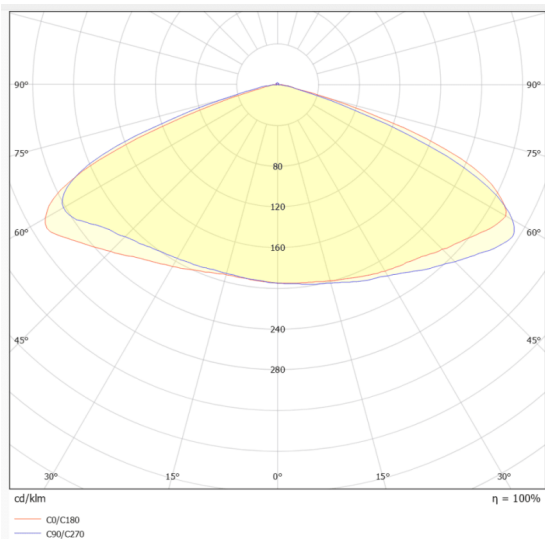

**E-S/R DOWNLIGHT**

Downlight de superficie/empotrado de emergencia 6W, 3 hrs con lente simétrica, color blanco. Controlado por un IC inteligente con función auto test. Fabricado en aluminio inyectado a presión dispone de una lente de PC simétrica para iluminación antipánico. Baterías de LiFePO4 de larga vida.On-OFF driver. 450lm.

**Dimensions**

**Product dimensions (mm)** **Ø140\*55.3mm**

**Esquema**

**Curva fotométrica**

<b>Código artículo</b>	<b>86.E007.2521.01</b>
<b>Tipo de producto</b>	<b>Emergencia</b>
<b>Categoría</b>	<b>Downlight emergencia</b>
<b>Familia</b>	<b>E-S/R DOWNLIGHT</b>
<b>Pictograms</b>	