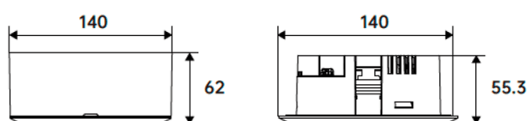

E-S/R DOWNLIGHT

Downlight de superficie/empotrado de emergencia 6W, 3 hrs con lente asimétrica, color negro. Controlado por un IC inteligente con función auto test. Fabricado en aluminio inyectado a presión dispone de una lente de PC asimétrica para iluminación de escape. Baterías de LiFePO4 de larga vida. On-OFF driver. 450lm.

Código artículo	86.E007.2571.02
Tipo de producto	Emergencia
Categoría	Downlight emergencia
Familia	E-S/R DOWNLIGHT
Pictograms	

Dimensions

Product dimensions (mm) **Ø140*55.3mm**

Esquema

Curva fotométrica

Producto

Potencia real (W)	6
Flujo luminoso real (lm)	450
Ángulo de apertura	165x68
IP	20
Clase de aislamiento	Clase II
Color	Negro
Driver incluido	Si
Equipo	ON-OFF
Fuente de luz	LED
Tipo de LED	SMD
Temperatura de color (K)	5000
CRI	>70
Emergency battery life time	3