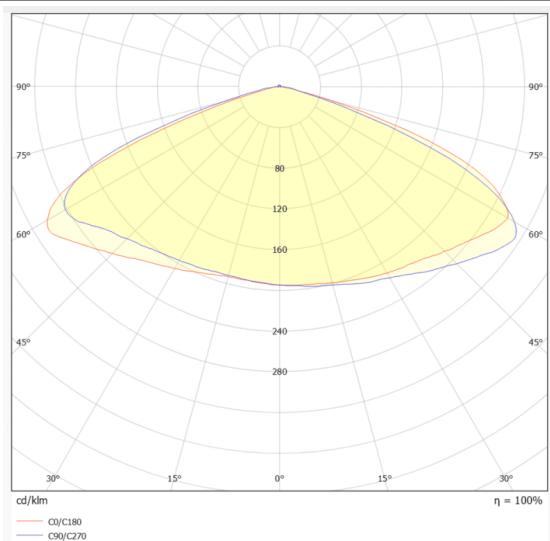

Código artículo	86.E007.2571.02
Tipo de producto	Emergencia
Categoría	Downlight emergencia
Familia	E-S/R DOWNLIGHT
Pictograms	

Dimensions

Product dimensions (mm) **Ø140*55.3mm**

Esquema

Curva fotométrica

Producto

Potencia real (W)	6
Flujo luminoso real (lm)	450
Ángulo de apertura	165x68
IP	20
Clase de aislamiento	Clase II
Color	Negro
Driver incluido	Si
Equipo	ON-OFF
Fuente de luz	LED
Tipo de LED	SMD
Temperatura de color (K)	5000
CRI	>70
Emergency battery life time	3