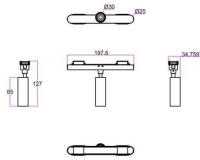

FLEX C

Proyector a carril Lavov de la familia FLEX C con una potencia de 5W y una optica 15º grados. CCT 3000K. Con un flujo luminoso total de 325lm y una eficacia luminosa de 65lm/W. Fabricado en Cuerpo de aluminio inyectado a presión adaptador de PC y acabado en color Negro. Driver ON-OFF.

| | |
|-------------------------|-----------------------------|
| Código artículo | 86.FT01.1311.02 |
| Tipo de producto | Indoor |
| Categoría | Proyectores a carril |
| Familia | FLEX |
| Subfamilia | FLEX C |

Pictograms

Dimensions

Product dimensions (mm) 197*φ30*127mm

Esquema

Producto

| | |
|-------------------------------------|----------------------|
| Potencia real (W) | 5 |
| Flujo luminoso real (lm) | 325 |
| Eficacia luminosa (lm/W) | 65 |
| Ángulo de apertura | 15º |
| Life time (h) | 50000h L80B10 |
| IP | 20 |
| Electrical class insulation | Clase III |
| Color | Negro |
| Driver incluido | Si |
| Equipo | ON-OFF |
| Temperatura de color (K) | 3000 |
| Consistencia de color (SDCM) | SDCM<3 |
| CRI | 90 |