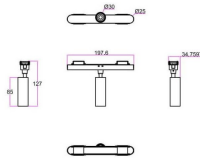

FLEX C

Proyector a carril Lavov de la familia FLEX C con una potencia de 5W y una optica 15º grados. CCT 3000K. Con un flujo luminoso total de 325lm y una eficacia luminosa de 65lm/W. Fabricado en Cuerpo de aluminio inyectado a presión adaptador de PC y acabado en color Negro. Driver ON-OFF.

Código artículo	86.FT01.1311.02
Tipo de producto	Indoor
Categoría	Proyectores a carril
Familia	FLEX
Subfamilia	FLEX C

Pictograms

Dimensions

Product dimensions (mm) 197*φ30*127mm

Esquema

Producto

Potencia real (W)	5
Flujo luminoso real (lm)	325
Eficacia luminosa (lm/W)	65
Ángulo de apertura	15º
Life time (h)	50000h L80B10
IP	20
Electrical class insulation	Clase III
Color	Negro
Driver incluido	Si
Equipo	ON-OFF
Temperatura de color (K)	3000
Consistencia de color (SDCM)	SDCM<3
CRI	90