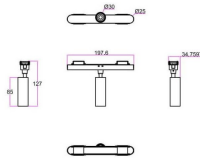

FLEX C

Proyector a carril Lavov de la familia FLEX C con una potencia de 5W y una optica 15º grados. CCT 3000K. Con un flujo luminoso total de 325lm y una eficacia luminosa de 65lm/W. Fabricado en Cuerpo de aluminio inyectado a presión adaptador de PC y acabado en color Negro. Driver ON-OFF.

| | |
|-------------------------|-----------------------------|
| Código artículo | 86.FT01.1311.02 |
| Tipo de producto | Indoor |
| Categoría | Proyectores a carril |
| Familia | FLEX |
| Subfamilia | FLEX C |

Pictograms

Dimensions

Product dimensions (mm) 197*φ30*127mm

Esquema

Producto

| | |
|-------------------------------------|----------------------|
| Potencia real (W) | 5 |
| Flujo luminoso real (lm) | 325 |
| Eficacia luminosa (lm/W) | 65 |
| Ángulo de apertura | 15º |
| Life time (h) | 50000h L80B10 |
| IP | 20 |
| Electrical class insulation | Clase III |
| Color | Negro |
| Driver incluido | Si |
| Equipo | ON-OFF |
| Temperatura de color (K) | 3000 |
| Consistencia de color (SDCM) | SDCM<3 |
| CRI | 90 |