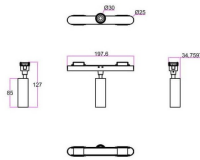

FLEX C

Proyector a carril Lavov de la familia FLEX C con una potencia de 5W y una optica 24º grados. CCT 3000K. Con un flujo luminoso total de 325lm y una eficacia luminosa de 65lm/W. Fabricado en Cuerpo de aluminio inyectado a presión adaptador de PC y acabado en color Negro. Driver ON-OFF.

Código artículo	86.FT01.1321.02
Tipo de producto	Indoor
Categoría	Proyectores a carril
Familia	FLEX
Subfamilia	FLEX C

Pictograms

Dimensions

Product dimensions (mm) 197*φ30*127mm

Esquema

Producto

Potencia real (W)	5
Flujo luminoso real (lm)	325
Eficacia luminosa (lm/W)	65
Ángulo de apertura	24º
Life time (h)	50000h L80B10
IP	20
Electrical class insulation	Clase III
Color	Negro
Driver incluido	Si
Equipo	ON-OFF
Temperatura de color (K)	3000
Consistencia de color (SDCM)	SDCM<3
CRI	90