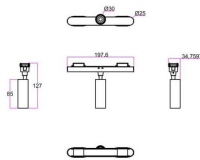

**FLEX C**

Proyector a carril Lavov de la familia FLEX C con una potencia de 5W y una optica 24º grados. CCT 3000K. Con un flujo luminoso total de 325lm y una eficacia luminosa de 65lm/W. Fabricado en Cuerpo de aluminio inyectado a presión adaptador de PC y acabado en color Negro. Driver ON-OFF.

<b>Código artículo</b>	<b>86.FT01.1321.02</b>
<b>Tipo de producto</b>	<b>Indoor</b>
<b>Categoría</b>	<b>Proyectores a carril</b>
<b>Familia</b>	<b>FLEX</b>
<b>Subfamilia</b>	<b>FLEX C</b>

**Pictograms**

**Dimensions**

**Product dimensions (mm)** 197\*φ30\*127mm

**Esquema**

**Producto**

<b>Potencia real (W)</b>	<b>5</b>
<b>Flujo luminoso real (lm)</b>	<b>325</b>
<b>Eficacia luminosa (lm/W)</b>	<b>65</b>
<b>Ángulo de apertura</b>	<b>24º</b>
<b>Life time (h)</b>	<b>50000h L80B10</b>
<b>IP</b>	<b>20</b>
<b>Electrical class insulation</b>	<b>Clase III</b>
<b>Color</b>	<b>Negro</b>
<b>Driver incluido</b>	<b>Si</b>
<b>Equipo</b>	<b>ON-OFF</b>
<b>Temperatura de color (K)</b>	<b>3000</b>
<b>Consistencia de color (SDCM)</b>	<b>SDCM&lt;3</b>
<b>CRI</b>	<b>90</b>