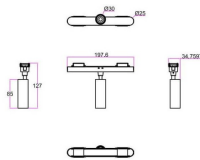

FLEX C

Proyector a carril Lavov de la familia FLEX C con una potencia de 5W y una optica 24º grados. CCT 3000K. Con un flujo luminoso total de 325lm y una eficacia luminosa de 65lm/W. Fabricado en Cuerpo de aluminio inyectado a presión adaptador de PC y acabado en color Negro. Driver ON-OFF.

Código artículo	86.FT01.1321.02
Tipo de producto	Indoor
Categoría	Proyectores a carril
Familia	FLEX
Subfamilia	FLEX C

Pictograms

Dimensions

Product dimensions (mm) 197*φ30*127mm

Esquema

Producto

Potencia real (W)	5
Flujo luminoso real (lm)	325
Eficacia luminosa (lm/W)	65
Ángulo de apertura	24º
Life time (h)	50000h L80B10
IP	20
Electrical class insulation	Clase III
Color	Negro
Driver incluido	Si
Equipo	ON-OFF
Temperatura de color (K)	3000
Consistencia de color (SDCM)	SDCM<3
CRI	90