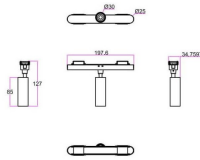

FLEX C

Proyector a carril Lavov de la familia FLEX C con una potencia de 5W y una optica 24º grados. CCT 3000K. Con un flujo luminoso total de 325lm y una eficacia luminosa de 65lm/W. Fabricado en Cuerpo de aluminio inyectado a presión adaptador de PC y acabado en color Negro. Driver ON-OFF.

Código artículo	86.FT01.1321.02
Tipo de producto	Indoor
Categoría	Proyectores a carril
Familia	FLEX
Subfamilia	FLEX C

Pictograms

Dimensions

Product dimensions (mm) 197*φ30*127mm

Esquema

Producto	
Potencia real (W)	5
Flujo luminoso real (lm)	325
Eficacia luminosa (lm/W)	65
Ángulo de apertura	24º
Life time (h)	50000h L80B10
IP	20
Electrical class insulation	Clase III
Color	Negro
Driver incluido	Si
Equipo	ON-OFF
Temperatura de color (K)	3000
Consistencia de color (SDCM)	SDCM<3
CRI	90