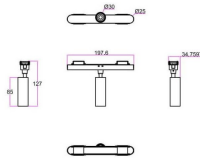

FLEX C

Proyector a carril Lavov de la familia FLEX C con una potencia de 5W y una optica 24º grados. CCT 3000K. Con un flujo luminoso total de 325lm y una eficacia luminosa de 65lm/W. Fabricado en Cuerpo de aluminio inyectado a presión adaptador de PC y acabado en color Negro. Driver ON-OFF.

Código artículo	86.FT01.1321.02
Tipo de producto	Indoor
Categoría	Proyectores a carril
Familia	FLEX
Subfamilia	FLEX C

Pictograms

Dimensions

Product dimensions (mm) 197*φ30*127mm

Esquema

Producto

Potencia real (W)	5
Flujo luminoso real (lm)	325
Eficacia luminosa (lm/W)	65
Ángulo de apertura	24º
Life time (h)	50000h L80B10
IP	20
Electrical class insulation	Clase III
Color	Negro
Driver incluido	Si
Equipo	ON-OFF
Temperatura de color (K)	3000
Consistencia de color (SDCM)	SDCM<3
CRI	90