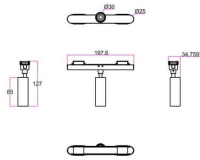

**FLEX C**

Proyector a carril Lavov de la familia FLEX C con una potencia de 5W y una optica 36º grados. CCT 3000K. Con un flujo luminoso total de 325lm y una eficacia luminosa de 65lm/W. Fabricado en Cuerpo de aluminio inyectado a presión adaptador de PC y acabado en color Negro. Driver ON-OFF.

<b>Código artículo</b>	<b>86.FT01.1331.02</b>
<b>Tipo de producto</b>	<b>Indoor</b>
<b>Categoría</b>	<b>Proyectores a carril</b>
<b>Familia</b>	<b>FLEX</b>
<b>Subfamilia</b>	<b>FLEX C</b>

**Pictograms**

**Dimensions**

**Product dimensions (mm)** 197\*φ30\*127mm

**Esquema**

**Producto**

<b>Potencia real (W)</b>	<b>5</b>
<b>Flujo luminoso real (lm)</b>	<b>325</b>
<b>Eficacia luminosa (lm/W)</b>	<b>65</b>
<b>Ángulo de apertura</b>	<b>36º</b>
<b>Life time (h)</b>	<b>50000h L80B10</b>
<b>IP</b>	<b>20</b>
<b>Electrical class insulation</b>	<b>Clase III</b>
<b>Color</b>	<b>Negro</b>
<b>Driver incluido</b>	<b>Si</b>
<b>Equipo</b>	<b>ON-OFF</b>
<b>Temperatura de color (K)</b>	<b>3000</b>
<b>Consistencia de color (SDCM)</b>	<b>SDCM&lt;3</b>
<b>CRI</b>	<b>90</b>