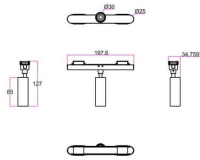

FLEX C

Proyector a carril Lavov de la familia FLEX C con una potencia de 5W y una optica 36º grados. CCT 3000K. Con un flujo luminoso total de 325lm y una eficacia luminosa de 65lm/W. Fabricado en Cuerpo de aluminio inyectado a presión adaptador de PC y acabado en color Negro. Driver ON-OFF.

Código artículo	86.FT01.1331.02
Tipo de producto	Indoor
Categoría	Proyectores a carril
Familia	FLEX
Subfamilia	FLEX C

Pictograms

Dimensions

Product dimensions (mm) 197*φ30*127mm

Esquema

Producto

Potencia real (W)	5
Flujo luminoso real (lm)	325
Eficacia luminosa (lm/W)	65
Ángulo de apertura	36º
Life time (h)	50000h L80B10
IP	20
Electrical class insulation	Clase III
Color	Negro
Driver incluido	Si
Equipo	ON-OFF
Temperatura de color (K)	3000
Consistencia de color (SDCM)	SDCM<3
CRI	90