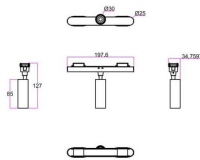

FLEX C

Proyector a carril Lavov de la familia FLEX C con una potencia de 5W y una optica 15º grados. CCT 4000K. Con un flujo luminoso total de 325lm y una eficacia luminosa de 65lm/W. Fabricado en Cuerpo de aluminio inyectado a presión adaptador de PC y acabado en color Negro. Driver ON-OFF.

| | |
|-------------------------|-----------------------------|
| Código artículo | 86.FT01.1411.02 |
| Tipo de producto | Indoor |
| Categoría | Proyectores a carril |
| Familia | FLEX |
| Subfamilia | FLEX C |

Pictograms

Dimensions

Product dimensions (mm) 197*φ30*127mm

Esquema

Producto

| | |
|-------------------------------------|----------------------|
| Potencia real (W) | 5 |
| Flujo luminoso real (lm) | 325 |
| Eficacia luminosa (lm/W) | 65 |
| Ángulo de apertura | 15º |
| Life time (h) | 50000h L80B10 |
| IP | 20 |
| Electrical class insulation | Clase III |
| Color | Negro |
| Driver incluido | Si |
| Equipo | ON-OFF |
| Temperatura de color (K) | 4000 |
| Consistencia de color (SDCM) | SDCM<3 |
| CRI | 90 |