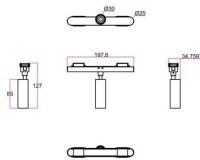

FLEX C

Proyector a carril Lavov de la familia FLEX C con una potencia de 5W y una optica 15º grados. CCT 4000K. Con un flujo luminoso total de 325lm y una eficacia luminosa de 65lm/W. Fabricado en Cuerpo de aluminio inyectado a presión adaptador de PC y acabado en color Negro. Driver ON-OFF.

Código artículo	86.FT01.1411.02
Tipo de producto	Indoor
Categoría	Proyectores a carril
Familia	FLEX
Subfamilia	FLEX C

Pictograms

Dimensions

Product dimensions (mm) 197*φ30*127mm

Esquema

Producto

Potencia real (W)	5
Flujo luminoso real (lm)	325
Eficacia luminosa (lm/W)	65
Ángulo de apertura	15º
Life time (h)	50000h L80B10
IP	20
Electrical class insulation	Clase III
Color	Negro
Driver incluido	Si
Equipo	ON-OFF
Temperatura de color (K)	4000
Consistencia de color (SDCM)	SDCM<3
CRI	90