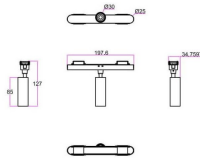

FLEX C

Proyector a carril Lavov de la familia FLEX C con una potencia de 5W y una optica 15º grados. CCT 4000K. Con un flujo luminoso total de 325lm y una eficacia luminosa de 65lm/W. Fabricado en Cuerpo de aluminio inyectado a presión adaptador de PC y acabado en color Negro. Driver ON-OFF.

Código artículo	86.FT01.1411.02
Tipo de producto	Indoor
Categoría	Proyectores a carril
Familia	FLEX
Subfamilia	FLEX C

Pictograms

Dimensions

Product dimensions (mm) 197*φ30*127mm

Esquema

Producto

Potencia real (W)	5
Flujo luminoso real (lm)	325
Eficacia luminosa (lm/W)	65
Ángulo de apertura	15º
Life time (h)	50000h L80B10
IP	20
Electrical class insulation	Clase III
Color	Negro
Driver incluido	Si
Equipo	ON-OFF
Temperatura de color (K)	4000
Consistencia de color (SDCM)	SDCM<3
CRI	90