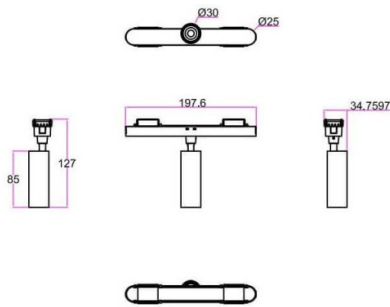

FLEX C

Proyector a carril Lavov de la familia FLEX C con una potencia de 5W y una optica 15º grados. CCT 4000K. Con un flujo luminoso total de 325lm y una eficacia luminosa de 65lm/W. Fabricado en Cuerpo de aluminio inyectado a presión adaptador de PC y acabado en color Negro. Driver ON-OFF.

Código artículo	86.FT01.1411.02
Tipo de producto	Indoor
Categoría	Proyectores a carril
Familia	FLEX
Subfamilia	FLEX C
Pictograms	

Dimensions

Product dimensions (mm) **197*φ30*127mm**

Esquema

Producto

Potencia real (W)	5
Flujo luminoso real (lm)	325
Eficacia luminosa (lm/W)	65
Ángulo de apertura	15º
Life time (h)	50000h L80B10
IP	20
Electrical class insulation	Clase III
Color	Negro
Driver incluido	Si
Equipo	ON-OFF
Temperatura de color (K)	4000
Consistencia de color (SDCM)	SDCM<3
CRI	90