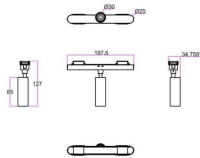

FLEX C

Proyector a carril Lavov de la familia FLEX C con una potencia de 5W y una optica 24º grados. CCT 4000K. Con un flujo luminoso total de 325lm y una eficacia luminosa de 65lm/W. Fabricado en Cuerpo de aluminio inyectado a presión adaptador de PC y acabado en color Negro. Driver ON-OFF.

Código artículo	86.FT01.1421.02
Tipo de producto	Indoor
Categoría	Proyectores a carril
Familia	FLEX
Subfamilia	FLEX C

Pictograms

Dimensions

Product dimensions (mm) 197*φ30*127mm

Esquema

Producto

Potencia real (W)	5
Flujo luminoso real (lm)	325
Eficacia luminosa (lm/W)	65
Ángulo de apertura	24º
Life time (h)	50000h L80B10
IP	20
Electrical class insulation	Clase III
Color	Negro
Driver incluido	Si
Equipo	ON-OFF
Temperatura de color (K)	4000
Consistencia de color (SDCM)	SDCM<3
CRI	90