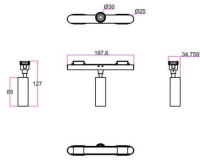

FLEX C

Proyector a carril Lavov de la familia FLEX C con una potencia de 5W y una optica 24º grados. CCT 4000K. Con un flujo luminoso total de 325lm y una eficacia luminosa de 65lm/W. Fabricado en Cuerpo de aluminio inyectado a presión adaptador de PC y acabado en color Negro. Driver ON-OFF.

Código artículo	86.FT01.1421.02
Tipo de producto	Indoor
Categoría	Proyectores a carril
Familia	FLEX
Subfamilia	FLEX C

Pictograms

Dimensions

Product dimensions (mm) 197*φ30*127mm

Esquema

Producto

Potencia real (W)	5
Flujo luminoso real (lm)	325
Eficacia luminosa (lm/W)	65
Ángulo de apertura	24º
Life time (h)	50000h L80B10
IP	20
Electrical class insulation	Clase III
Color	Negro
Driver incluido	Si
Equipo	ON-OFF
Temperatura de color (K)	4000
Consistencia de color (SDCM)	SDCM<3
CRI	90