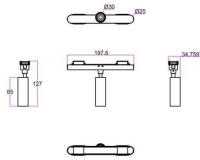

FLEX C

Proyector a carril Lavov de la familia FLEX C con una potencia de 5W y una optica 36º grados. CCT 4000K. Con un flujo luminoso total de 325lm y una eficacia luminosa de 65lm/W. Fabricado en Cuerpo de aluminio inyectado a presión adaptador de PC y acabado en color Negro. Driver ON-OFF.

Código artículo	86.FT01.1431.02
Tipo de producto	Indoor
Categoría	Proyectores a carril
Familia	FLEX
Subfamilia	FLEX C

Pictograms

Dimensions

Product dimensions (mm) 197* ϕ 30*127mm

Esquema

Producto

Potencia real (W)	5
Flujo luminoso real (lm)	325
Eficacia luminosa (lm/W)	65
Ángulo de apertura	36º
Life time (h)	50000h L80B10
IP	20
Electrical class insulation	Clase III
Color	Negro
Driver incluido	Si
Equipo	ON-OFF
Temperatura de color (K)	4000
Consistencia de color (SDCM)	SDCM<3
CRI	90