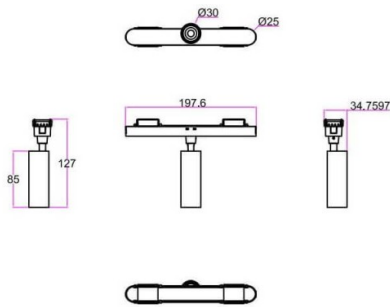

FLEX C

Proyector a carril Lavov de la familia FLEX C con una potencia de 5W y una optica 36º grados. CCT 4000K. Con un flujo luminoso total de 325lm y una eficacia luminosa de 65lm/W. Fabricado en Cuerpo de aluminio inyectado a presión adaptador de PC y acabado en color Negro. Driver ON-OFF.

Código artículo	86.FT01.1431.02
Tipo de producto	Indoor
Categoría	Proyectores a carril
Familia	FLEX
Subfamilia	FLEX C
Pictograms	

Dimensions

Product dimensions (mm) **197*φ30*127mm**

Esquema

Producto

Potencia real (W)	5
Flujo luminoso real (lm)	325
Eficacia luminosa (lm/W)	65
Ángulo de apertura	36º
Life time (h)	50000h L80B10
IP	20
Electrical class insulation	Clase III
Color	Negro
Driver incluido	Si
Equipo	ON-OFF
Temperatura de color (K)	4000
Consistencia de color (SDCM)	SDCM<3
CRI	90