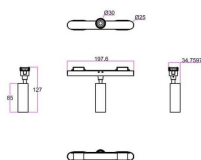

FLEX C

Proyector a carril Lavov de la familia FLEX C con una potencia de 5W y una optica 36º grados. CCT 4000K. Con un flujo luminoso total de 325lm y una eficacia luminosa de 65lm/W. Fabricado en Cuerpo de aluminio inyectado a presión adaptador de PC y acabado en color Negro. Driver ON-OFF.

Código artículo	86.FT01.1431.02
Tipo de producto	Indoor
Categoría	Proyectores a carril
Familia	FLEX
Subfamilia	FLEX C

Pictograms

Dimensions

Product dimensions (mm) 197*φ30*127mm

Esquema

Producto	
Potencia real (W)	5
Flujo luminoso real (lm)	325
Eficacia luminosa (lm/W)	65
Ángulo de apertura	36º
Life time (h)	50000h L80B10
IP	20
Electrical class insulation	Clase III
Color	Negro
Driver incluido	Si
Equipo	ON-OFF
Temperatura de color (K)	4000
Consistencia de color (SDCM)	SDCM<3
CRI	90