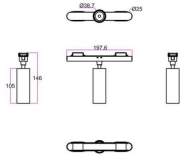

FLEX C

Proyector a carril Lavov de la familia FLEX C con una potencia de 10W y una optica 15º grados. CCT 3000K. Con un flujo luminoso total de 650lm y una eficacia luminosa de 65lm/W. Fabricado en Cuerpo de aluminio inyectado a presión adaptador de PC y acabado en color Negro. Driver ON-OFF.

Código artículo	86.FT01.2311.02
Tipo de producto	Indoor
Categoría	Proyectores a carril
Familia	FLEX
Subfamilia	FLEX C

Pictograms

Dimensions

Product dimensions (mm) 197*φ38*146mm

Esquema

Producto

Potencia real (W)	10
Flujo luminoso real (lm)	650
Eficacia luminosa (lm/W)	65
Ángulo de apertura	15º
Life time (h)	50000h L80B10
IP	20
Electrical class insulation	Clase III
Color	Negro
Driver incluido	Si
Equipo	ON-OFF
Temperatura de color (K)	3000
Consistencia de color (SDCM)	SDCM<3
CRI	90