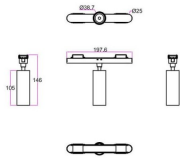

FLEX C

Proyector a carril Lavov de la familia FLEX C con una potencia de 10W y una optica 15º grados. CCT 3000K. Con un flujo luminoso total de 650lm y una eficacia luminosa de 65lm/W. Fabricado en Cuerpo de aluminio inyectado a presión adaptador de PC y acabado en color Negro. Driver ON-OFF.

Código artículo	86.FT01.2311.02
Tipo de producto	Indoor
Categoría	Proyectores a carril
Familia	FLEX
Subfamilia	FLEX C

Pictograms

Dimensions

Product dimensions (mm) 197*φ38*146mm

Esquema

Producto

Potencia real (W)	10
Flujo luminoso real (lm)	650
Eficacia luminosa (lm/W)	65
Ángulo de apertura	15º
Life time (h)	50000h L80B10
IP	20
Electrical class insulation	Clase III
Color	Negro
Driver incluido	Si
Equipo	ON-OFF
Temperatura de color (K)	3000
Consistencia de color (SDCM)	SDCM<3
CRI	90