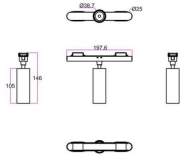

FLEX C

Proyector a carril Lavov de la familia FLEX C con una potencia de 10W y una optica 15º grados. CCT 3000K. Con un flujo luminoso total de 650lm y una eficacia luminosa de 65lm/W. Fabricado en Cuerpo de aluminio inyectado a presión adaptador de PC y acabado en color Negro. Driver ON-OFF.

Código artículo	86.FT01.2311.02
Tipo de producto	Indoor
Categoría	Proyectores a carril
Familia	FLEX
Subfamilia	FLEX C

Pictograms

Dimensions

Product dimensions (mm) 197*φ38*146mm

Esquema

Producto	
Potencia real (W)	10
Flujo luminoso real (lm)	650
Eficacia luminosa (lm/W)	65
Ángulo de apertura	15º
Life time (h)	50000h L80B10
IP	20
Electrical class insulation	Clase III
Color	Negro
Driver incluido	Si
Equipo	ON-OFF
Temperatura de color (K)	3000
Consistencia de color (SDCM)	SDCM<3
CRI	90