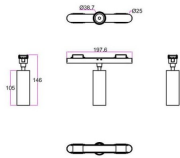

FLEX C

Proyector a carril Lavov de la familia FLEX C con una potencia de 10W y una optica 24º grados. CCT 3000K. Con un flujo luminoso total de 650lm y una eficacia luminosa de 65lm/W. Fabricado en Cuerpo de aluminio inyectado a presión adaptador de PC y acabado en color Negro. Driver ON-OFF.

Código artículo	86.FT01.2321.02
Tipo de producto	Indoor
Categoría	Proyectores a carril
Familia	FLEX
Subfamilia	FLEX C

Pictograms

Dimensions

Product dimensions (mm) 197*φ38*146mm

Esquema

Producto	
Potencia real (W)	10
Flujo luminoso real (lm)	650
Eficacia luminosa (lm/W)	65
Ángulo de apertura	24º
Life time (h)	50000h L80B10
IP	20
Electrical class insulation	Clase III
Color	Negro
Driver incluido	Si
Equipo	ON-OFF
Temperatura de color (K)	3000
Consistencia de color (SDCM)	SDCM<3
CRI	90