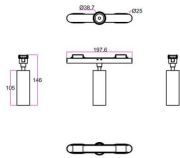

FLEX C

Proyector a carril Lavov de la familia FLEX C con una potencia de 10W y una optica 24º grados. CCT 3000K. Con un flujo luminoso total de 650lm y una eficacia luminosa de 65lm/W. Fabricado en Cuerpo de aluminio inyectado a presión adaptador de PC y acabado en color Negro. Driver ON-OFF.

Código artículo	86.FT01.2321.02
Tipo de producto	Indoor
Categoría	Proyectores a carril
Familia	FLEX
Subfamilia	FLEX C

Pictograms

Dimensions

Product dimensions (mm) 197*φ38*146mm

Esquema

Producto

Potencia real (W)	10
Flujo luminoso real (lm)	650
Eficacia luminosa (lm/W)	65
Ángulo de apertura	24º
Life time (h)	50000h L80B10
IP	20
Electrical class insulation	Clase III
Color	Negro
Driver incluido	Si
Equipo	ON-OFF
Temperatura de color (K)	3000
Consistencia de color (SDCM)	SDCM<3
CRI	90