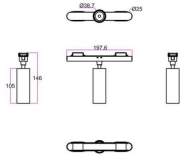

FLEX C

Proyector a carril Lavov de la familia FLEX C con una potencia de 10W y una optica 36º grados. CCT 3000K. Con un flujo luminoso total de 650lm y una eficacia luminosa de 65lm/W. Fabricado en Cuerpo de aluminio inyectado a presión adaptador de PC y acabado en color Negro. Driver ON-OFF.

Código artículo	86.FT01.2331.02
Tipo de producto	Indoor
Categoría	Proyectores a carril
Familia	FLEX
Subfamilia	FLEX C

Pictograms

Dimensions

Product dimensions (mm) 197* ϕ 38*146mm

Esquema

Producto

Potencia real (W)	10
Flujo luminoso real (lm)	650
Eficacia luminosa (lm/W)	65
Ángulo de apertura	36º
Life time (h)	50000h L80B10
IP	20
Electrical class insulation	Clase III
Color	Negro
Driver incluido	Si
Equipo	ON-OFF
Temperatura de color (K)	3000
Consistencia de color (SDCM)	SDCM<3
CRI	90