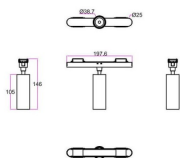

FLEX C

Proyector a carril Lavov de la familia FLEX C con una potencia de 10W y una optica 36º grados. CCT 3000K. Con un flujo luminoso total de 650lm y una eficacia luminosa de 65lm/W. Fabricado en Cuerpo de aluminio inyectado a presión adaptador de PC y acabado en color Negro. Driver ON-OFF.

Código artículo	86.FT01.2331.02
Tipo de producto	Indoor
Categoría	Proyectores a carril
Familia	FLEX
Subfamilia	FLEX C

Pictograms

Dimensions

Product dimensions (mm) 197* ϕ 38*146mm

Esquema

Producto

Potencia real (W)	10
Flujo luminoso real (lm)	650
Eficacia luminosa (lm/W)	65
Ángulo de apertura	36º
Life time (h)	50000h L80B10
IP	20
Electrical class insulation	Clase III
Color	Negro
Driver incluido	Si
Equipo	ON-OFF
Temperatura de color (K)	3000
Consistencia de color (SDCM)	SDCM<3
CRI	90