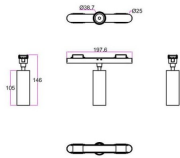

Esquema

Producto

Potencia real (W)	10
Flujo luminoso real (lm)	650
Eficacia luminosa (lm/W)	65
Ángulo de apertura	15º
Life time (h)	50000h L80B10
IP	20
Electrical class insulation	Clase III
Color	Negro
Driver incluido	Si
Equipo	ON-OFF
Temperatura de color (K)	4000
Consistencia de color (SDCM)	SDCM<3
CRI	90