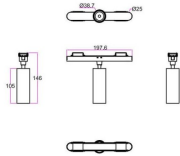

FLEX C

Proyector a carril Lavov de la familia FLEX C con una potencia de 10W y una optica 15º grados. CCT 4000K. Con un flujo luminoso total de 650lm y una eficacia luminosa de 65lm/W. Fabricado en Cuerpo de aluminio inyectado a presión adaptador de PC y acabado en color Negro. Driver ON-OFF.

Código artículo	86.FT01.2411.02
Tipo de producto	Indoor
Categoría	Proyectores a carril
Familia	FLEX
Subfamilia	FLEX C

Pictograms

Dimensions

Product dimensions (mm) 197* ϕ 38*146mm

Esquema

Producto

Potencia real (W)	10
Flujo luminoso real (lm)	650
Eficacia luminosa (lm/W)	65
Ángulo de apertura	15º
Life time (h)	50000h L80B10
IP	20
Electrical class insulation	Clase III
Color	Negro
Driver incluido	Si
Equipo	ON-OFF
Temperatura de color (K)	4000
Consistencia de color (SDCM)	SDCM<3
CRI	90