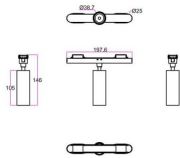

FLEX C

Proyector a carril Lavov de la familia FLEX C con una potencia de 10W y una optica 24º grados. CCT 4000K. Con un flujo luminoso total de 650lm y una eficacia luminosa de 65lm/W. Fabricado en Cuerpo de aluminio inyectado a presión adaptador de PC y acabado en color Negro. Driver ON-OFF.

Código artículo	86.FT01.2421.02
Tipo de producto	Indoor
Categoría	Proyectores a carril
Familia	FLEX
Subfamilia	FLEX C

Pictograms

Dimensions

Product dimensions (mm) 197*φ38*146mm

Esquema

Producto	
Potencia real (W)	10
Flujo luminoso real (lm)	650
Eficacia luminosa (lm/W)	65
Ángulo de apertura	24º
Life time (h)	50000h L80B10
IP	20
Electrical class insulation	Clase III
Color	Negro
Driver incluido	Si
Equipo	ON-OFF
Temperatura de color (K)	4000
Consistencia de color (SDCM)	SDCM<3
CRI	90