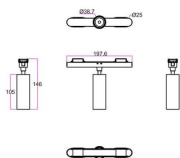

FLEX C

Proyector a carril Lavov de la familia FLEX C con una potencia de 10W y una optica 24º grados. CCT 4000K. Con un flujo luminoso total de 650lm y una eficacia luminosa de 65lm/W. Fabricado en Cuerpo de aluminio inyectado a presión adaptador de PC y acabado en color Negro. Driver ON-OFF.

Código artículo	86.FT01.2421.02
Tipo de producto	Indoor
Categoría	Proyectores a carril
Familia	FLEX
Subfamilia	FLEX C

Pictograms

Dimensions

Product dimensions (mm) 197*φ38*146mm

Esquema

Producto	
Potencia real (W)	10
Flujo luminoso real (lm)	650
Eficacia luminosa (lm/W)	65
Ángulo de apertura	24º
Life time (h)	50000h L80B10
IP	20
Electrical class insulation	Clase III
Color	Negro
Driver incluido	Si
Equipo	ON-OFF
Temperatura de color (K)	4000
Consistencia de color (SDCM)	SDCM<3
CRI	90