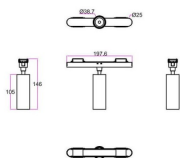

FLEX C

Proyector a carril Lavov de la familia FLEX C con una potencia de 10W y una optica 36º grados. CCT 4000K. Con un flujo luminoso total de 650lm y una eficacia luminosa de 65lm/W. Fabricado en Cuerpo de aluminio inyectado a presión adaptador de PC y acabado en color Negro. Driver ON-OFF.

Código artículo	86.FT01.2431.02
Tipo de producto	Indoor
Categoría	Proyectores a carril
Familia	FLEX
Subfamilia	FLEX C

Pictograms

Dimensions

Product dimensions (mm) 197* ϕ 38*146mm

Esquema

Producto

Potencia real (W)	10
Flujo luminoso real (lm)	650
Eficacia luminosa (lm/W)	65
Ángulo de apertura	36º
Life time (h)	50000h L80B10
IP	20
Electrical class insulation	Clase III
Color	Negro
Driver incluido	Si
Equipo	ON-OFF
Temperatura de color (K)	4000
Consistencia de color (SDCM)	SDCM<3
CRI	90