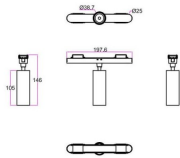

FLEX C

Proyector a carril Lavov de la familia FLEX C con una potencia de 10W y una optica 36º grados. CCT 4000K. Con un flujo luminoso total de 650lm y una eficacia luminosa de 65lm/W. Fabricado en Cuerpo de aluminio inyectado a presión adaptador de PC y acabado en color Negro. Driver ON-OFF.

Código artículo	86.FT01.2431.02
Tipo de producto	Indoor
Categoría	Proyectores a carril
Familia	FLEX
Subfamilia	FLEX C
Pictograms	

Dimensions

Product dimensions (mm) 197*φ38*146mm

Esquema

Producto	
Potencia real (W)	10
Flujo luminoso real (lm)	650
Eficacia luminosa (lm/W)	65
Ángulo de apertura	36º
Life time (h)	50000h L80B10
IP	20
Electrical class insulation	Clase III
Color	Negro
Driver incluido	Si
Equipo	ON-OFF
Temperatura de color (K)	4000
Consistencia de color (SDCM)	SDCM<3
CRI	90