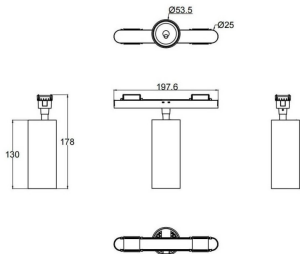

Esquema

Producto

Potencia real (W)	18
Flujo luminoso real (lm)	1170
Eficacia luminosa (lm/W)	65
Ángulo de apertura	15º
Life time (h)	50000h L80B10
IP	20
Electrical class insulation	Clase III
Color	Negro
Driver incluido	Si
Equipo	ON-OFF
Temperatura de color (K)	3000
Consistencia de color (SDCM)	SDCM<3
CRI	90