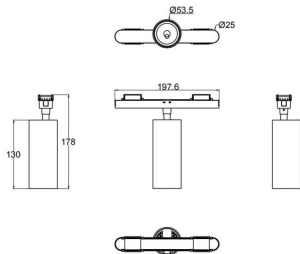

**FLEX C**

Proyector a carril Lavov de la familia FLEX C con una potencia de 18W y una optica 15º grados. CCT 3000K. Con un flujo luminoso total de 1170lm y una eficacia luminosa de 65lm/W. Fabricado en Cuerpo de aluminio inyectado a presión adaptador de PC y acabado en color Negro. Driver ON-OFF.

Código artículo	86.FT01.3311.02
Tipo de producto	Indoor
Categoría	Proyectores a carril
Familia	FLEX
Subfamilia	FLEX C

Pictograms**Dimensions**

Product dimensions (mm) 197* ϕ 53*172mm

Esquema**Producto**

Potencia real (W)	18
Flujo luminoso real (lm)	1170
Eficacia luminosa (lm/W)	65
Ángulo de apertura	15º
Life time (h)	50000h L80B10
IP	20
Electrical class insulation	Clase III
Color	Negro
Driver incluido	Si
Equipo	ON-OFF
Temperatura de color (K)	3000
Consistencia de color (SDCM)	SDCM<3
CRI	90