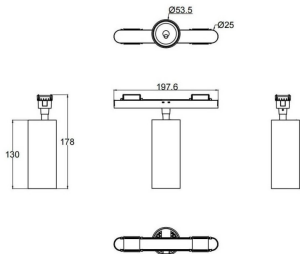

FLEX C

Proyector a carril Lavov de la familia FLEX C con una potencia de 18W y una optica 15º grados. CCT 3000K. Con un flujo luminoso total de 1170lm y una eficacia luminosa de 65lm/W. Fabricado en Cuerpo de aluminio inyectado a presión adaptador de PC y acabado en color Negro. Driver ON-OFF.

| | |
|-------------------------|-----------------------------|
| Código artículo | 86.FT01.3311.02 |
| Tipo de producto | Indoor |
| Categoría | Proyectores a carril |
| Familia | FLEX |
| Subfamilia | FLEX C |

Pictograms

Dimensions

Product dimensions (mm) 197*φ53*172mm

Esquema

Producto

| | |
|-------------------------------------|----------------------|
| Potencia real (W) | 18 |
| Flujo luminoso real (lm) | 1170 |
| Eficacia luminosa (lm/W) | 65 |
| Ángulo de apertura | 15º |
| Life time (h) | 50000h L80B10 |
| IP | 20 |
| Electrical class insulation | Clase III |
| Color | Negro |
| Driver incluido | Si |
| Equipo | ON-OFF |
| Temperatura de color (K) | 3000 |
| Consistencia de color (SDCM) | SDCM<3 |
| CRI | 90 |