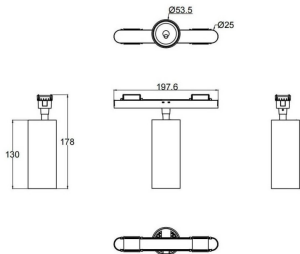

FLEX C

Proyector a carril Lavov de la familia FLEX C con una potencia de 18W y una optica 24º grados. CCT 3000K. Con un flujo luminoso total de 1170lm y una eficacia luminosa de 65lm/W. Fabricado en Cuerpo de aluminio inyectado a presión adaptador de PC y acabado en color Negro. Driver ON-OFF.

Código artículo	86.FT01.3321.02
Tipo de producto	Indoor
Categoría	Proyectores a carril
Familia	FLEX
Subfamilia	FLEX C

Pictograms

Dimensions

Product dimensions (mm) 197*φ53*172mm

Esquema

Producto

Potencia real (W)	18
Flujo luminoso real (lm)	1170
Eficacia luminosa (lm/W)	65
Ángulo de apertura	24º
Life time (h)	50000h L80B10
IP	20
Electrical class insulation	Clase III
Color	Negro
Driver incluido	Si
Equipo	ON-OFF
Temperatura de color (K)	3000
Consistencia de color (SDCM)	SDCM<3
CRI	90