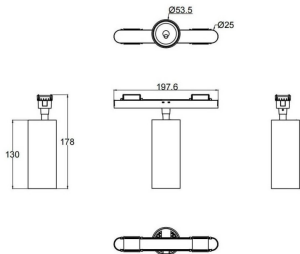

FLEX C

Proyector a carril Lavov de la familia FLEX C con una potencia de 18W y una optica 36º grados. CCT 3000K. Con un flujo luminoso total de 1170lm y una eficacia luminosa de 65lm/W. Fabricado en Cuerpo de aluminio inyectado a presión adaptador de PC y acabado en color Negro. Driver ON-OFF.

Código artículo	86.FT01.3331.02
Tipo de producto	Indoor
Categoría	Proyectores a carril
Familia	FLEX
Subfamilia	FLEX C

Pictograms

Dimensions

Product dimensions (mm) 197*φ53*172mm

Esquema

Producto

Potencia real (W)	18
Flujo luminoso real (lm)	1170
Eficacia luminosa (lm/W)	65
Ángulo de apertura	36º
Life time (h)	50000h L80B10
IP	20
Electrical class insulation	Clase III
Color	Negro
Driver incluido	Si
Equipo	ON-OFF
Temperatura de color (K)	3000
Consistencia de color (SDCM)	SDCM<3
CRI	90