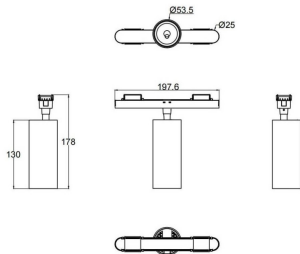

**FLEX C**

Proyector a carril Lavov de la familia FLEX C con una potencia de 18W y una optica 15º grados. CCT 4000K. Con un flujo luminoso total de 1170lm y una eficacia luminosa de 65lm/W. Fabricado en Cuerpo de aluminio inyectado a presión adaptador de PC y acabado en color Negro. Driver ON-OFF.

Código artículo	86.FT01.3411.02
Tipo de producto	Indoor
Categoría	Proyectores a carril
Familia	FLEX
Subfamilia	FLEX C

Pictograms**Dimensions**

Product dimensions (mm) 197* ϕ 53*172mm

Esquema

Producto	
Potencia real (W)	18
Flujo luminoso real (lm)	1170
Eficacia luminosa (lm/W)	65
Ángulo de apertura	15º
Life time (h)	50000h L80B10
IP	20
Electrical class insulation	Clase III
Color	Negro
Driver incluido	Si
Equipo	ON-OFF
Temperatura de color (K)	4000
Consistencia de color (SDCM)	SDCM<3
CRI	90