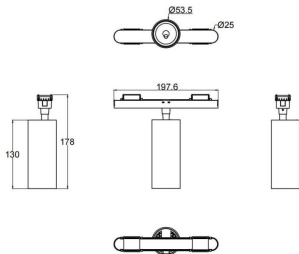

FLEX C

Proyector a carril Lavov de la familia FLEX C con una potencia de 18W y una optica 15º grados. CCT 4000K. Con un flujo luminoso total de 1170lm y una eficacia luminosa de 65lm/W. Fabricado en Cuerpo de aluminio inyectado a presión adaptador de PC y acabado en color Negro. Driver ON-OFF.

Código artículo	86.FT01.3411.02
Tipo de producto	Indoor
Categoría	Proyectores a carril
Familia	FLEX
Subfamilia	FLEX C

Pictograms

Dimensions

Product dimensions (mm) 197*φ53*172mm

Esquema

Producto

Potencia real (W)	18
Flujo luminoso real (lm)	1170
Eficacia luminosa (lm/W)	65
Ángulo de apertura	15º
Life time (h)	50000h L80B10
IP	20
Electrical class insulation	Clase III
Color	Negro
Driver incluido	Si
Equipo	ON-OFF
Temperatura de color (K)	4000
Consistencia de color (SDCM)	SDCM<3
CRI	90