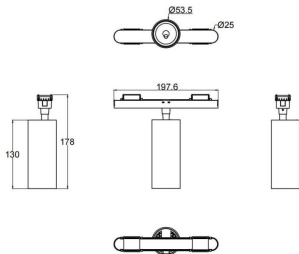

**FLEX C**

Proyector a carril Lavov de la familia FLEX C con una potencia de 18W y una optica 15º grados. CCT 4000K. Con un flujo luminoso total de 1170lm y una eficacia luminosa de 65lm/W. Fabricado en Cuerpo de aluminio inyectado a presión adaptador de PC y acabado en color Negro. Driver ON-OFF.

Código artículo	86.FT01.3411.02
Tipo de producto	Indoor
Categoría	Proyectores a carril
Familia	FLEX
Subfamilia	FLEX C

Pictograms**Dimensions**

Product dimensions (mm) 197* ϕ 53*172mm

Esquema**Producto**

Potencia real (W)	18
Flujo luminoso real (lm)	1170
Eficacia luminosa (lm/W)	65
Ángulo de apertura	15º
Life time (h)	50000h L80B10
IP	20
Electrical class insulation	Clase III
Color	Negro
Driver incluido	Si
Equipo	ON-OFF
Temperatura de color (K)	4000
Consistencia de color (SDCM)	SDCM<3
CRI	90