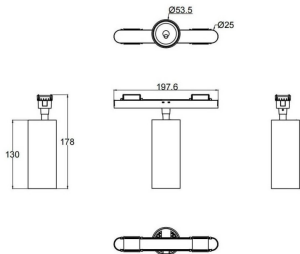

FLEX C

Proyector a carril Lavov de la familia FLEX C con una potencia de 18W y una optica 15º grados. CCT 4000K. Con un flujo luminoso total de 1170lm y una eficacia luminosa de 65lm/W. Fabricado en Cuerpo de aluminio inyectado a presión adaptador de PC y acabado en color Negro. Driver ON-OFF.

Código artículo	86.FT01.3411.02
Tipo de producto	Indoor
Categoría	Proyectores a carril
Familia	FLEX
Subfamilia	FLEX C

Pictograms

Dimensions

Product dimensions (mm) 197*φ53*172mm

Esquema

Producto

Potencia real (W)	18
Flujo luminoso real (lm)	1170
Eficacia luminosa (lm/W)	65
Ángulo de apertura	15º
Life time (h)	50000h L80B10
IP	20
Electrical class insulation	Clase III
Color	Negro
Driver incluido	Si
Equipo	ON-OFF
Temperatura de color (K)	4000
Consistencia de color (SDCM)	SDCM<3
CRI	90