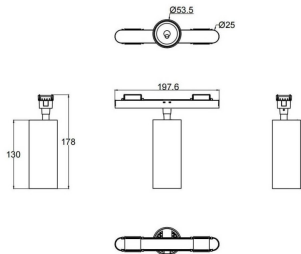

FLEX C

Proyector a carril Lavov de la familia FLEX C con una potencia de 18W y una optica 24º grados. CCT 4000K. Con un flujo luminoso total de 1170lm y una eficacia luminosa de 65lm/W. Fabricado en Cuerpo de aluminio inyectado a presión adaptador de PC y acabado en color Negro. Driver ON-OFF.

Código artículo	86.FT01.3421.02
Tipo de producto	Indoor
Categoría	Proyectores a carril
Familia	FLEX
Subfamilia	FLEX C

Pictograms

Dimensions

Product dimensions (mm) 197*φ53*172mm

Esquema

Producto

Potencia real (W)	18
Flujo luminoso real (lm)	1170
Eficacia luminosa (lm/W)	65
Ángulo de apertura	24º
Life time (h)	50000h L80B10
IP	20
Electrical class insulation	Clase III
Color	Negro
Driver incluido	Si
Equipo	ON-OFF
Temperatura de color (K)	4000
Consistencia de color (SDCM)	SDCM<3
CRI	90