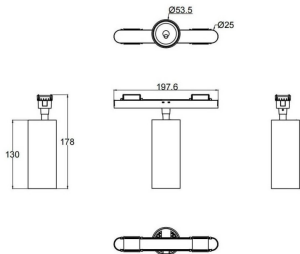

FLEX C

Proyector a carril Lavov de la familia FLEX C con una potencia de 18W y una optica 24º grados. CCT 4000K. Con un flujo luminoso total de 1170lm y una eficacia luminosa de 65lm/W. Fabricado en Cuerpo de aluminio inyectado a presión adaptador de PC y acabado en color Negro. Driver ON-OFF.

Código artículo	86.FT01.3421.02
Tipo de producto	Indoor
Categoría	Proyectores a carril
Familia	FLEX
Subfamilia	FLEX C

Pictograms

Dimensions

Product dimensions (mm) 197*φ53*172mm

Esquema

Producto

Potencia real (W)	18
Flujo luminoso real (lm)	1170
Eficacia luminosa (lm/W)	65
Ángulo de apertura	24º
Life time (h)	50000h L80B10
IP	20
Electrical class insulation	Clase III
Color	Negro
Driver incluido	Si
Equipo	ON-OFF
Temperatura de color (K)	4000
Consistencia de color (SDCM)	SDCM<3
CRI	90