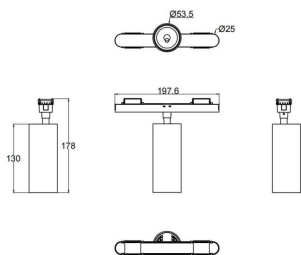

FLEX C

Proyector a carril Lavov de la familia FLEX C con una potencia de 18W y una optica 36º grados. CCT 4000K. Con un flujo luminoso total de 1170lm y una eficacia luminosa de 65lm/W. Fabricado en Cuerpo de aluminio inyectado a presión adaptador de PC y acabado en color Negro. Driver ON-OFF.

| | |
|-------------------------|-----------------------------|
| Código artículo | 86.FT01.3431.02 |
| Tipo de producto | Indoor |
| Categoría | Proyectores a carril |
| Familia | FLEX |
| Subfamilia | FLEX C |

Pictograms

Dimensions

Product dimensions (mm) 197*φ53*172mm

Esquema

| | |
|-------------------------------------|----------------------|
| Producto | |
| Potencia real (W) | 18 |
| Flujo luminoso real (lm) | 1170 |
| Eficacia luminosa (lm/W) | 65 |
| Ángulo de apertura | 36º |
| Life time (h) | 50000h L80B10 |
| IP | 20 |
| Electrical class insulation | Clase III |
| Color | Negro |
| Driver incluido | Si |
| Equipo | ON-OFF |
| Temperatura de color (K) | 4000 |
| Consistencia de color (SDCM) | SDCM<3 |
| CRI | 90 |