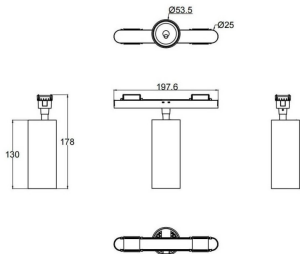

FLEX C

Proyector a carril Lavov de la familia FLEX C con una potencia de 18W y una optica 36º grados. CCT 4000K. Con un flujo luminoso total de 1170lm y una eficacia luminosa de 65lm/W. Fabricado en Cuerpo de aluminio inyectado a presión adaptador de PC y acabado en color Negro. Driver ON-OFF.

Código artículo	86.FT01.3431.02
Tipo de producto	Indoor
Categoría	Proyectores a carril
Familia	FLEX
Subfamilia	FLEX C

Pictograms

Dimensions

Product dimensions (mm) 197*φ53*172mm

Esquema

Producto

Potencia real (W)	18
Flujo luminoso real (lm)	1170
Eficacia luminosa (lm/W)	65
Ángulo de apertura	36º
Life time (h)	50000h L80B10
IP	20
Electrical class insulation	Clase III
Color	Negro
Driver incluido	Si
Equipo	ON-OFF
Temperatura de color (K)	4000
Consistencia de color (SDCM)	SDCM<3
CRI	90