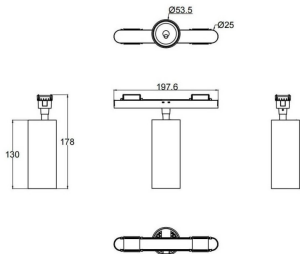

FLEX C

Proyector a carril Lavov de la familia FLEX C con una potencia de 18W y una optica 36º grados. CCT 4000K. Con un flujo luminoso total de 1170lm y una eficacia luminosa de 65lm/W. Fabricado en Cuerpo de aluminio inyectado a presión adaptador de PC y acabado en color Negro. Driver ON-OFF.

Código artículo	86.FT01.3431.02
Tipo de producto	Indoor
Categoría	Proyectores a carril
Familia	FLEX
Subfamilia	FLEX C

Pictograms

Dimensions

Product dimensions (mm) 197*φ53*172mm

Esquema

Producto	
Potencia real (W)	18
Flujo luminoso real (lm)	1170
Eficacia luminosa (lm/W)	65
Ángulo de apertura	36º
Life time (h)	50000h L80B10
IP	20
Electrical class insulation	Clase III
Color	Negro
Driver incluido	Si
Equipo	ON-OFF
Temperatura de color (K)	4000
Consistencia de color (SDCM)	SDCM<3
CRI	90