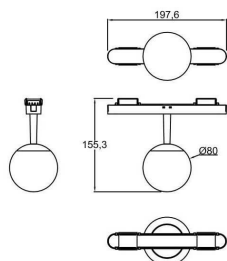

Código artículo	86.FT02.1321.02
Tipo de producto	Indoor
Categoría	Proyectores a carril
Familia	FLEX
Subfamilia	FLEX B

Pictograms

Dimensions

Product dimensions (mm) 197*φ80*155mm

Esquema

Producto

Potencia real (W)	4
Flujo luminoso real (lm)	332
Eficacia luminosa (lm/W)	83
Ángulo de apertura	30º
Life time (h)	50000h L80B10
IP	20
Electrical class insulation	Clase III
Color	Negro
Driver incluido	Si
Equipo	ON-OFF
Temperatura de color (K)	3000
Consistencia de color (SDCM)	SDCM<3
CRI	90