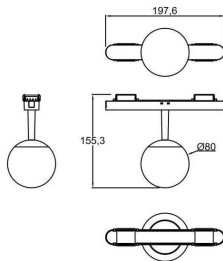

Código artículo	86.FT02.1321.02
Tipo de producto	Indoor
Categoría	Proyectores a carril
Familia	FLEX
Subfamilia	FLEX B

Pictograms

Dimensions

Product dimensions (mm) 197*φ80*155mm

Esquema

Producto

Potencia real (W)	4
Flujo luminoso real (lm)	332
Eficacia luminosa (lm/W)	83
Ángulo de apertura	30º
Life time (h)	50000h L80B10
IP	20
Electrical class insulation	Clase III
Color	Negro
Driver incluido	Si
Equipo	ON-OFF
Temperatura de color (K)	3000
Consistencia de color (SDCM)	SDCM<3
CRI	90