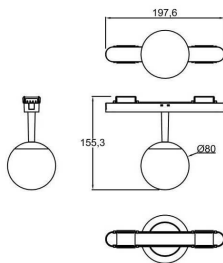

Código artículo	86.FT02.1321.02
Tipo de producto	Indoor
Categoría	Proyectores a carril
Familia	FLEX
Subfamilia	FLEX B

Pictograms

Dimensions

Product dimensions (mm) 197*φ80*155mm

Esquema

Producto

Potencia real (W)	4
Flujo luminoso real (lm)	332
Eficacia luminosa (lm/W)	83
Ángulo de apertura	30º
Life time (h)	50000h L80B10
IP	20
Electrical class insulation	Clase III
Color	Negro
Driver incluido	Si
Equipo	ON-OFF
Temperatura de color (K)	3000
Consistencia de color (SDCM)	SDCM<3
CRI	90