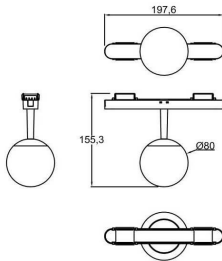

Familia	FLEX
----------------	-------------

Subfamilia	FLEX B
-------------------	---------------

Pictograms	    
-------------------	---

**Dimensions**

Product dimensions (mm)	197*φ80*155mm
--------------------------------	----------------------

Esquema**Producto**

Potencia real (W)	4
--------------------------	----------

Flujo luminoso real (lm)	332
---------------------------------	------------

Eficacia luminosa (lm/W)	83
---------------------------------	-----------