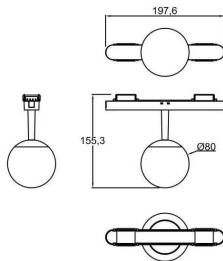

Código artículo	86.FT02.1421.02
Tipo de producto	Indoor
Categoría	Proyectores a carril
Familia	FLEX
Subfamilia	FLEX B

Pictograms

Dimensions

Product dimensions (mm) 197*φ80*155mm

Esquema

Producto

Potencia real (W)	4
Flujo luminoso real (lm)	332
Eficacia luminosa (lm/W)	83
Ángulo de apertura	30º
Life time (h)	50000h L80B10
IP	20
Electrical class insulation	Clase III
Color	Negro
Driver incluido	Si
Equipo	ON-OFF
Temperatura de color (K)	4000
Consistencia de color (SDCM)	SDCM<3
CRI	90