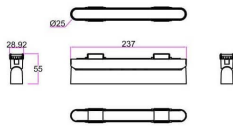

FLEX LA

Proyector a carril Lavov de la familia FLEX LA con una potencia de 12W y una optica 110º grados. CCT 3000K. Con un flujo luminoso total de 960lm y una eficacia luminosa de 80lm/W. Fabricado en Cuerpo de aluminio inyectado a presión adaptador de PC y acabado en color Negro. Driver ON-OFF.

Código artículo	86.FT03.1301.02
Tipo de producto	Indoor
Categoría	Proyectores a carril
Familia	FLEX
Subfamilia	FLEX LA
Pictograms	

Dimensions

Product dimensions (mm) 237*25*55mm

Esquema

Producto	
Potencia real (W)	12
Flujo luminoso real (lm)	960
Eficacia luminosa (lm/W)	80
Ángulo de apertura	110º
Life time (h)	50000h L80B10
IP	20
Electrical class insulation	Clase III
Color	Negro
Driver incluido	Si
Equipo	ON-OFF
Temperatura de color (K)	3000
Consistencia de color (SDCM)	SDCM<3
CRI	90