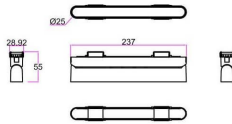

FLEX LA

Proyector a carril Lavov de la familia FLEX LA con una potencia de 12W y una optica 110º grados. CCT 3000K. Con un flujo luminoso total de 960lm y una eficacia luminosa de 80lm/W. Fabricado en Cuerpo de aluminio inyectado a presión adaptador de PC y acabado en color Negro. Driver ON-OFF.

Código artículo	86.FT03.1301.02
Tipo de producto	Indoor
Categoría	Proyectores a carril
Familia	FLEX
Subfamilia	FLEX LA
Pictograms	

Dimensions

Product dimensions (mm) 237*25*55mm

Esquema

Producto	
Potencia real (W)	12
Flujo luminoso real (lm)	960
Eficacia luminosa (lm/W)	80
Ángulo de apertura	110º
Life time (h)	50000h L80B10
IP	20
Electrical class insulation	Clase III
Color	Negro
Driver incluido	Si
Equipo	ON-OFF
Temperatura de color (K)	3000
Consistencia de color (SDCM)	SDCM<3
CRI	90