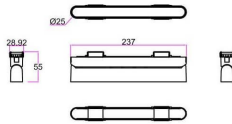

FLEX LA

Proyector a carril Lavov de la familia FLEX LA con una potencia de 12W y una optica 110º grados. CCT 3000K. Con un flujo luminoso total de 960lm y una eficacia luminosa de 80lm/W. Fabricado en Cuerpo de aluminio inyectado a presión adaptador de PC y acabado en color Negro. Driver ON-OFF.

Código artículo	86.FT03.1301.02
Tipo de producto	Indoor
Categoría	Proyectores a carril
Familia	FLEX
Subfamilia	FLEX LA
Pictograms	

Dimensions

Product dimensions (mm) 237*25*55mm

Esquema

Producto

Potencia real (W)	12
Flujo luminoso real (lm)	960
Eficacia luminosa (lm/W)	80
Ángulo de apertura	110º
Life time (h)	50000h L80B10
IP	20
Electrical class insulation	Clase III
Color	Negro
Driver incluido	Si
Equipo	ON-OFF
Temperatura de color (K)	3000
Consistencia de color (SDCM)	SDCM<3
CRI	90