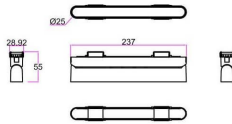

FLEX LA

Proyector a carril Lavov de la familia FLEX LA con una potencia de 12W y una optica 110º grados. CCT 4000K. Con un flujo luminoso total de 960lm y una eficacia luminosa de 80lm/W. Fabricado en Cuerpo de aluminio inyectado a presión adaptador de PC y acabado en color Negro. Driver ON-OFF.

Código artículo	86.FT03.1401.02
Tipo de producto	Indoor
Categoría	Proyectores a carril
Familia	FLEX
Subfamilia	FLEX LA
Pictograms	

Dimensions

Product dimensions (mm) 237*25*55mm

Esquema

Producto

Potencia real (W)	12
Flujo luminoso real (lm)	960
Eficacia luminosa (lm/W)	80
Ángulo de apertura	110º
Life time (h)	50000h L80B10
IP	20
Electrical class insulation	Clase III
Color	Negro
Driver incluido	Si
Equipo	ON-OFF
Temperatura de color (K)	4000
Consistencia de color (SDCM)	SDCM<3
CRI	90