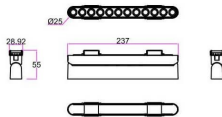

FLEX LSA

Proyector a carril Lavov de la familia FLEX LSA con una potencia de 12W y una optica 36º grados. CCT 3000K. Con un flujo luminoso total de 984lm y una eficacia luminosa de 82lm/W. Fabricado en Cuerpo de aluminio inyectado a presión adaptador de PC y acabado en color Negro. Driver ON-OFF.

Código artículo	86.FT06.1301.02
Tipo de producto	Indoor
Categoría	Proyectores a carril
Familia	FLEX
Subfamilia	FLEX LSA
Pictograms	

Dimensions

Product dimensions (mm) 237*25*55mm

Esquema

Producto

Potencia real (W)	12
Flujo luminoso real (lm)	984
Eficacia luminosa (lm/W)	82
Ángulo de apertura	36º
Life time (h)	50000h L80B10
IP	20
Electrical class insulation	Clase III
Color	Negro
Driver incluido	Si
Equipo	ON-OFF
Temperatura de color (K)	3000
Consistencia de color (SDCM)	SDCM<3
CRI	90