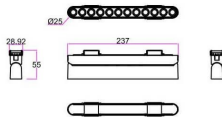

FLEX LSA

Proyector a carril Lavov de la familia FLEX LSA con una potencia de 12W y una optica 36º grados. CCT 3000K. Con un flujo luminoso total de 984lm y una eficacia luminosa de 82lm/W. Fabricado en Cuerpo de aluminio inyectado a presión adaptador de PC y acabado en color Negro. Driver ON-OFF.

Código artículo	86.FT06.1301.02
Tipo de producto	Indoor
Categoría	Proyectores a carril
Familia	FLEX
Subfamilia	FLEX LSA
Pictograms	

Dimensions

Product dimensions (mm) 237*25*55mm

Esquema

Producto	
Potencia real (W)	12
Flujo luminoso real (lm)	984
Eficacia luminosa (lm/W)	82
Ángulo de apertura	36º
Life time (h)	50000h L80B10
IP	20
Electrical class insulation	Clase III
Color	Negro
Driver incluido	Si
Equipo	ON-OFF
Temperatura de color (K)	3000
Consistencia de color (SDCM)	SDCM<3
CRI	90