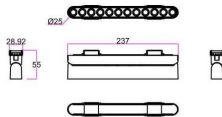

FLEX LSA

Proyector a carril Lavov de la familia FLEX LSA con una potencia de 12W y una optica 36º grados. CCT 4000K. Con un flujo luminoso total de 984lm y una eficacia luminosa de 82lm/W. Fabricado en Cuerpo de aluminio inyectado a presión adaptador de PC y acabado en color Negro. Driver ON-OFF.

Código artículo	86.FT06.1401.02
Tipo de producto	Indoor
Categoría	Proyectores a carril
Familia	FLEX
Subfamilia	FLEX LSA
Pictograms	

Dimensions

Product dimensions (mm) 237*25*55mm

Esquema

Producto

Potencia real (W)	12
Flujo luminoso real (lm)	984
Eficacia luminosa (lm/W)	82
Ángulo de apertura	36º
Life time (h)	50000h L80B10
IP	20
Electrical class insulation	Clase III
Color	Negro
Driver incluido	Si
Equipo	ON-OFF
Temperatura de color (K)	4000
Consistencia de color (SDCM)	SDCM<3
CRI	90