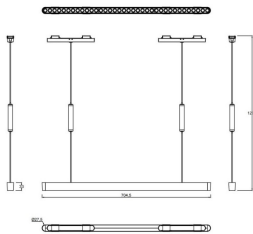

**FLEX SSL**

Proyector a carril Lavov de la familia FLEX SSL con una potencia de 22W y una optica 36º grados. CCT 3000K. Con un flujo luminoso total de 2215,4lm y una eficacia luminosa de 100,7lm/W. Fabricado en Cuerpo de aluminio inyectado a presión adaptador de PC y acabado en color Negro. Driver ON-OFF.

<b>Código artículo</b>	<b>86.FT08.1301.02</b>
<b>Tipo de producto</b>	<b>Indoor</b>
<b>Categoría</b>	<b>Proyectores a carril</b>
<b>Familia</b>	<b>FLEX</b>
<b>Subfamilia</b>	<b>FLEX SSL</b>
<b>Pictograms</b>	

**Dimensions**

**Product dimensions (mm)** 705\*27.5\*1200mm

**Esquema**

<b>Producto</b>	
<b>Potencia real (W)</b>	<b>22</b>
<b>Flujo luminoso real (lm)</b>	<b>2215.4</b>
<b>Eficacia luminosa (lm/W)</b>	<b>100.7</b>
<b>Ángulo de apertura</b>	<b>36º</b>
<b>Life time (h)</b>	<b>50000h L80B10</b>
<b>IP</b>	<b>20</b>
<b>Electrical class insulation</b>	<b>Clase III</b>
<b>Color</b>	<b>Negro</b>
<b>Driver incluido</b>	<b>Si</b>
<b>Equipo</b>	<b>ON-OFF</b>
<b>Temperatura de color (K)</b>	<b>3000</b>
<b>Consistencia de color (SDCM)</b>	<b>SDCM&lt;3</b>
<b>CRI</b>	<b>90</b>