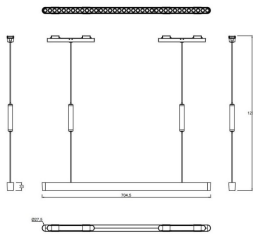

Código artículo	86.FT08.1301.02
Tipo de producto	Indoor
Categoría	Proyectores a carril
Familia	FLEX
Subfamilia	FLEX SSL

Pictograms

Dimensions

Product dimensions (mm) 705*27.5*1200mm

Esquema

Producto

Potencia real (W)	22
Flujo luminoso real (lm)	2215.4
Eficacia luminosa (lm/W)	100.7
Ángulo de apertura	36º
Life time (h)	50000h L80B10
IP	20
Electrical class insulation	Clase III
Color	Negro
Driver incluido	Si
Equipo	ON-OFF
Temperatura de color (K)	3000
Consistencia de color (SDCM)	SDCM<3
CRI	90