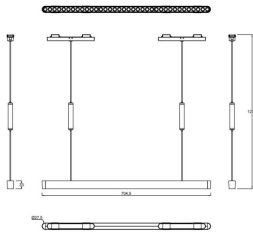

FLEX SSL

Proyector a carril Lavov de la familia FLEX SSL con una potencia de 22W y una optica 36º grados. CCT 3000K. Con un flujo luminoso total de 2215,4lm y una eficacia luminosa de 100,7lm/W. Fabricado en Cuerpo de aluminio inyectado a presión adaptador de PC y acabado en color Negro. Driver ON-OFF.

Código artículo	86.FT08.1301.02
Tipo de producto	Indoor
Categoría	Proyectores a carril
Familia	FLEX
Subfamilia	FLEX SSL
Pictograms	

Dimensions

Product dimensions (mm) 705*27.5*1200mm

Esquema

Producto

Potencia real (W)	22
Flujo luminoso real (lm)	2215.4
Eficacia luminosa (lm/W)	100.7
Ángulo de apertura	36º
Life time (h)	50000h L80B10
IP	20
Electrical class insulation	Clase III
Color	Negro
Driver incluido	Si
Equipo	ON-OFF
Temperatura de color (K)	3000
Consistencia de color (SDCM)	SDCM<3
CRI	90