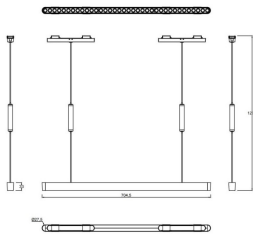

FLEX SSL

Proyector a carril Lavov de la familia FLEX SSL con una potencia de 22W y una optica 36º grados. CCT 3000K. Con un flujo luminoso total de 2215,4lm y una eficacia luminosa de 100,7lm/W. Fabricado en Cuerpo de aluminio inyectado a presión adaptador de PC y acabado en color Negro. Driver ON-OFF.

Código artículo	86.FT08.1301.02
Tipo de producto	Indoor
Categoría	Proyectores a carril
Familia	FLEX
Subfamilia	FLEX SSL
Pictograms	

Dimensions

Product dimensions (mm) 705*27.5*1200mm

Esquema

Producto	
Potencia real (W)	22
Flujo luminoso real (lm)	2215.4
Eficacia luminosa (lm/W)	100.7
Ángulo de apertura	36º
Life time (h)	50000h L80B10
IP	20
Electrical class insulation	Clase III
Color	Negro
Driver incluido	Si
Equipo	ON-OFF
Temperatura de color (K)	3000
Consistencia de color (SDCM)	SDCM<3
CRI	90