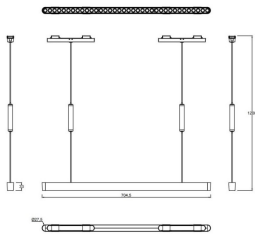

FLEX SSL

Proyector a carril Lavov de la familia FLEX SSL con una potencia de 22W y una optica 36º grados. CCT 4000K. Con un flujo luminoso total de 2215,4lm y una eficacia luminosa de 100,7lm/W. Fabricado en Cuerpo de aluminio inyectado a presión adaptador de PC y acabado en color Negro. Driver ON-OFF.

Código artículo	86.FT08.1401.02
Tipo de producto	Indoor
Categoría	Proyectores a carril
Familia	FLEX
Subfamilia	FLEX SSL
Pictograms	

Dimensions

Product dimensions (mm) 705*27.5*1200mm

Esquema

Producto	
Potencia real (W)	22
Flujo luminoso real (lm)	2215.4
Eficacia luminosa (lm/W)	100.7
Ángulo de apertura	36º
Life time (h)	50000h L80B10
IP	20
Electrical class insulation	Clase III
Color	Negro
Driver incluido	Si
Equipo	ON-OFF
Temperatura de color (K)	4000
Consistencia de color (SDCM)	SDCM<3
CRI	90