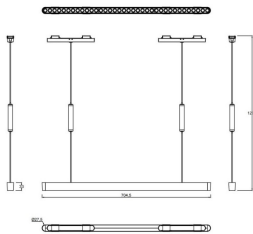

**FLEX SSL**

Proyector a carril Lavov de la familia FLEX SSL con una potencia de 22W y una optica 36º grados. CCT 4000K. Con un flujo luminoso total de 2215,4lm y una eficacia luminosa de 100,7lm/W. Fabricado en Cuerpo de aluminio inyectado a presión adaptador de PC y acabado en color Negro. Driver ON-OFF.

<b>Código artículo</b>	<b>86.FT08.1401.02</b>
<b>Tipo de producto</b>	<b>Indoor</b>
<b>Categoría</b>	<b>Proyectores a carril</b>
<b>Familia</b>	<b>FLEX</b>
<b>Subfamilia</b>	<b>FLEX SSL</b>
<b>Pictograms</b>	

**Dimensions**

**Product dimensions (mm)** 705\*27.5\*1200mm

**Esquema**

**Producto**

<b>Potencia real (W)</b>	<b>22</b>
<b>Flujo luminoso real (lm)</b>	<b>2215.4</b>
<b>Eficacia luminosa (lm/W)</b>	<b>100.7</b>
<b>Ángulo de apertura</b>	<b>36º</b>
<b>Life time (h)</b>	<b>50000h L80B10</b>
<b>IP</b>	<b>20</b>
<b>Electrical class insulation</b>	<b>Clase III</b>
<b>Color</b>	<b>Negro</b>
<b>Driver incluido</b>	<b>Si</b>
<b>Equipo</b>	<b>ON-OFF</b>
<b>Temperatura de color (K)</b>	<b>4000</b>
<b>Consistencia de color (SDCM)</b>	<b>SDCM&lt;3</b>
<b>CRI</b>	<b>90</b>