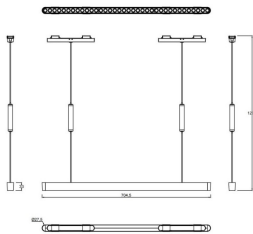

FLEX SSL

Proyector a carril Lavov de la familia FLEX SSL con una potencia de 22W y una optica 36º grados. CCT 4000K. Con un flujo luminoso total de 2215,4lm y una eficacia luminosa de 100,7lm/W. Fabricado en Cuerpo de aluminio inyectado a presión adaptador de PC y acabado en color Negro. Driver ON-OFF.

Código artículo	86.FT08.1401.02
Tipo de producto	Indoor
Categoría	Proyectores a carril
Familia	FLEX
Subfamilia	FLEX SSL
Pictograms	

Dimensions

Product dimensions (mm) 705*27.5*1200mm

Esquema

Producto	
Potencia real (W)	22
Flujo luminoso real (lm)	2215.4
Eficacia luminosa (lm/W)	100.7
Ángulo de apertura	36º
Life time (h)	50000h L80B10
IP	20
Electrical class insulation	Clase III
Color	Negro
Driver incluido	Si
Equipo	ON-OFF
Temperatura de color (K)	4000
Consistencia de color (SDCM)	SDCM<3
CRI	90