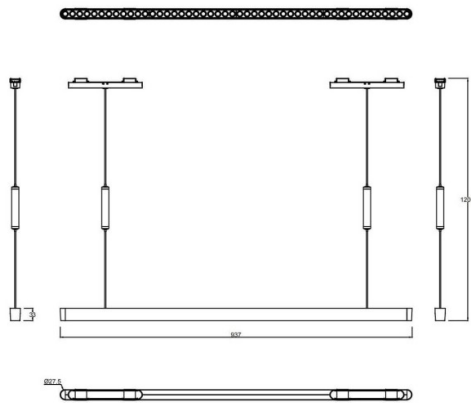

FLEX SSL

Proyector a carril Lavov de la familia FLEX SSL con una potencia de 26W y una optica 36º grados. CCT 4000K. Con un flujo luminoso total de 2618,2lm y una eficacia luminosa de 100,7lm/W. Fabricado en Cuerpo de aluminio inyectado a presión adaptador de PC y acabado en color Negro. Driver ON-OFF.

Código artículo	86.FT08.2401.02
Tipo de producto	Indoor
Categoría	Proyectores a carril
Familia	FLEX
Subfamilia	FLEX SSL
Pictograms	

Dimensions

Product dimensions (mm) **937*27.5*1200mm**

Esquema

Producto	
Potencia real (W)	26
Flujo luminoso real (lm)	2618.1999999999998
Eficacia luminosa (lm/W)	100.7
Ángulo de apertura	36º
Life time (h)	50000h L80B10
IP	20
Electrical class insulation	Clase III
Color	Negro
Driver incluido	Si
Equipo	ON-OFF
Temperatura de color (K)	4000
Consistencia de color (SDCM)	SDCM<3
CRI	90