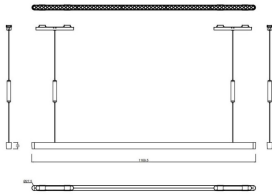

FLEX SSL

Proyector a carril Lavov de la familia FLEX SSL con una potencia de 26W y una optica 36º grados. CCT 3000K. Con un flujo luminoso total de 2618,2lm y una eficacia luminosa de 100,7lm/W. Fabricado en Cuerpo de aluminio inyectado a presión adaptador de PC y acabado en color Negro. Driver ON-OFF.

Código artículo	86.FT08.3301.02
Tipo de producto	Indoor
Categoría	Proyectores a carril
Familia	FLEX
Subfamilia	FLEX SSL
Pictograms	

Dimensions

Product dimensions (mm) 1170*27.5*1200mm

Esquema

Producto

Potencia real (W)	26
Flujo luminoso real (lm)	2618.1999999999998
Eficacia luminosa (lm/W)	100.7
Ángulo de apertura	36º
Life time (h)	50000h L80B10
IP	20
Electrical class insulation	Clase III
Color	Negro
Driver incluido	Si
Equipo	ON-OFF
Temperatura de color (K)	3000
Consistencia de color (SDCM)	SDCM<3
CRI	90