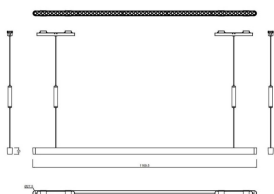

Código artículo	86.FT08.3301.02
Tipo de producto	Indoor
Categoría	Proyectores a carril
Familia	FLEX
Subfamilia	FLEX SSL

Pictograms

Dimensions

Product dimensions (mm) 1170*27.5*1200mm

Esquema

Producto

Potencia real (W)	26
Flujo luminoso real (lm)	2618.1999999999998
Eficacia luminosa (lm/W)	100.7
Ángulo de apertura	36º
Life time (h)	50000h L80B10
IP	20
Electrical class insulation	Clase III
Color	Negro
Driver incluido	Si
Equipo	ON-OFF
Temperatura de color (K)	3000
Consistencia de color (SDCM)	SDCM<3
CRI	90