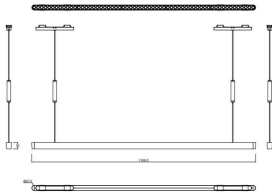

**FLEX SSL**

Proyector a carril Lavov de la familia FLEX SSL con una potencia de 26W y una optica 36º grados. CCT 3000K. Con un flujo luminoso total de 2618,2lm y una eficacia luminosa de 100,7lm/W. Fabricado en Cuerpo de aluminio inyectado a presión adaptador de PC y acabado en color Negro. Driver ON-OFF.

**Dimensions**

**Product dimensions (mm)** 1170\*27.5\*1200mm

**Esquema**

|                                     |                           |
|-------------------------------------|---------------------------|
| <b>Producto</b>                     |                           |
| <b>Potencia real (W)</b>            | <b>26</b>                 |
| <b>Flujo luminoso real (lm)</b>     | <b>2618.1999999999998</b> |
| <b>Eficacia luminosa (lm/W)</b>     | <b>100.7</b>              |
| <b>Ángulo de apertura</b>           | <b>36º</b>                |
| <b>Life time (h)</b>                | <b>50000h L80B10</b>      |
| <b>IP</b>                           | <b>20</b>                 |
| <b>Electrical class insulation</b>  | <b>Clase III</b>          |
| <b>Color</b>                        | <b>Negro</b>              |
| <b>Driver incluido</b>              | <b>Si</b>                 |
| <b>Equipo</b>                       | <b>ON-OFF</b>             |
| <b>Temperatura de color (K)</b>     | <b>3000</b>               |
| <b>Consistencia de color (SDCM)</b> | <b>SDCM&lt;3</b>          |
| <b>CRI</b>                          | <b>90</b>                 |