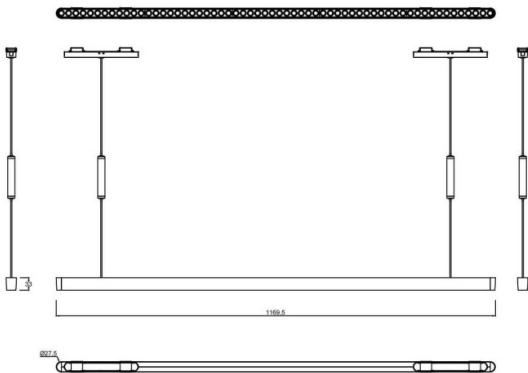

FLEX SSL

Proyector a carril Lavov de la familia FLEX SSL con una potencia de 26W y una optica 36º grados. CCT 4000K. Con un flujo luminoso total de 2618,2lm y una eficacia luminosa de 100,7lm/W. Fabricado en Cuerpo de aluminio inyectado a presión adaptador de PC y acabado en color Negro. Driver ON-OFF.

| | |
|-------------------------|-----------------------------|
| Código artículo | 86.FT08.3401.02 |
| Tipo de producto | Indoor |
| Categoría | Proyectores a carril |
| Familia | FLEX |
| Subfamilia | FLEX SSL |
| Pictograms | |

Dimensions

Product dimensions (mm) **1170*27.5*1200mm**

Esquema

| | |
|-------------------------------------|---------------------------|
| Producto | |
| Potencia real (W) | 26 |
| Flujo luminoso real (lm) | 2618.1999999999998 |
| Eficacia luminosa (lm/W) | 100.7 |
| Ángulo de apertura | 36º |
| Life time (h) | 50000h L80B10 |
| IP | 20 |
| Electrical class insulation | Clase III |
| Color | Negro |
| Driver incluido | Si |
| Equipo | ON-OFF |
| Temperatura de color (K) | 4000 |
| Consistencia de color (SDCM) | SDCM<3 |
| CRI | 90 |