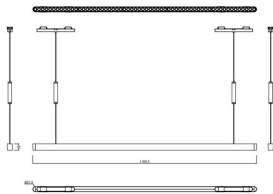

**FLEX SSL**

Proyector a carril Lavov de la familia FLEX SSL con una potencia de 26W y una optica 36º grados. CCT 4000K. Con un flujo luminoso total de 2618,2lm y una eficacia luminosa de 100,7lm/W. Fabricado en Cuerpo de aluminio inyectado a presión adaptador de PC y acabado en color Negro. Driver ON-OFF.

**Dimensions**

**Product dimensions (mm)** 1170\*27.5\*1200mm

**Esquema**

**Producto**

<b>Potencia real (W)</b>	<b>26</b>
<b>Flujo luminoso real (lm)</b>	<b>2618.1999999999998</b>
<b>Eficacia luminosa (lm/W)</b>	<b>100.7</b>
<b>Ángulo de apertura</b>	<b>36º</b>
<b>Life time (h)</b>	<b>50000h L80B10</b>
<b>IP</b>	<b>20</b>
<b>Electrical class insulation</b>	<b>Clase III</b>
<b>Color</b>	<b>Negro</b>
<b>Driver incluido</b>	<b>Si</b>
<b>Equipo</b>	<b>ON-OFF</b>
<b>Temperatura de color (K)</b>	<b>4000</b>
<b>Consistencia de color (SDCM)</b>	<b>SDCM&lt;3</b>
<b>CRI</b>	<b>90</b>