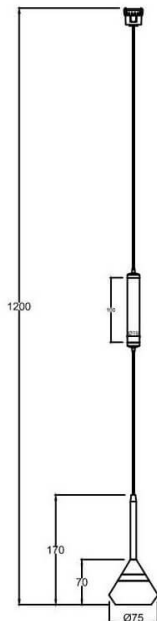

FLEX SD1

Proyector decorativo a carril Lavov de la familia FLEX SD1 con una potencia de 7W y una optica 15º grados. CCT 3000K. Con un flujo luminoso total de 182lm y una eficacia luminosa de 26lm/W. Fabricado en Cuerpo de aluminio inyectado a presión adaptador de PC y acabado en color Blanco. Driver ON-OFF.

Código artículo	86.FT09.1311.01
Tipo de producto	Indoor
Categoría	Proyectores a carril
Familia	FLEX
Subfamilia	FLEX SD1
Pictograms	

Dimensions

Product dimensions (mm) 197*φ80*155mm

Esquema

Producto	
Potencia real (W)	7
Flujo luminoso real (lm)	182
Eficacia luminosa (lm/W)	26
Ángulo de apertura	15º
Life time (h)	50000h L80B10
IP	20
Electrical class insulation	Clase III
Color	Blanco
Driver incluido	Si
Equipo	ON-OFF
Temperatura de color (K)	3000
Consistencia de color (SDCM)	SDCM<3
CRI	90