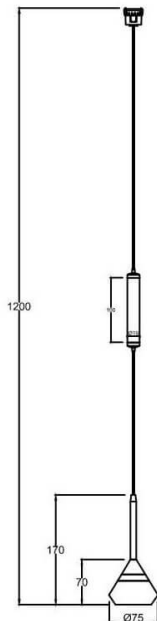

FLEX SD1

Proyector decorativo a carril Lavov de la familia FLEX SD1 con una potencia de 7W y una optica 15º grados. CCT 3000K. Con un flujo luminoso total de 182lm y una eficacia luminosa de 26lm/W. Fabricado en Cuerpo de aluminio inyectado a presión adaptador de PC y acabado en color Blanco. Driver ON-OFF.

Código artículo	86.FT09.1311.01
Tipo de producto	Indoor
Categoría	Proyectores a carril
Familia	FLEX
Subfamilia	FLEX SD1
Pictograms	

Dimensions

Product dimensions (mm) 197*φ80*155mm

Esquema

Producto

Potencia real (W)	7
Flujo luminoso real (lm)	182
Eficacia luminosa (lm/W)	26
Ángulo de apertura	15º
Life time (h)	50000h L80B10
IP	20
Electrical class insulation	Clase III
Color	Blanco
Driver incluido	Si
Equipo	ON-OFF
Temperatura de color (K)	3000
Consistencia de color (SDCM)	SDCM<3
CRI	90