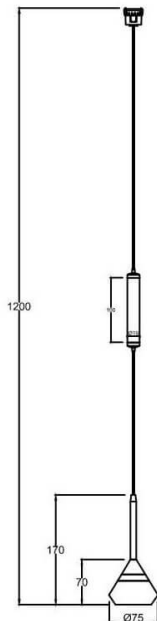

**FLEX SD1**

Proyector decorativo a carril Lavov de la familia FLEX SD1 con una potencia de 7W y una optica 15º grados. CCT 3000K. Con un flujo luminoso total de 182lm y una eficacia luminosa de 26lm/W. Fabricado en Cuerpo de aluminio inyectado a presión adaptador de PC y acabado en color Negro. Driver ON-OFF.

<b>Código artículo</b>	<b>86.FT09.1311.02</b>
<b>Tipo de producto</b>	<b>Indoor</b>
<b>Categoría</b>	<b>Proyectores a carril</b>
<b>Familia</b>	<b>FLEX</b>
<b>Subfamilia</b>	<b>FLEX SD1</b>
<b>Pictograms</b>	

**Dimensions**

**Product dimensions (mm)** 197\*φ80\*155mm

**Esquema**

**Producto**

<b>Potencia real (W)</b>	<b>7</b>
<b>Flujo luminoso real (lm)</b>	<b>182</b>
<b>Eficacia luminosa (lm/W)</b>	<b>26</b>
<b>Ángulo de apertura</b>	<b>15º</b>
<b>Life time (h)</b>	<b>50000h L80B10</b>
<b>IP</b>	<b>20</b>
<b>Electrical class insulation</b>	<b>Clase III</b>
<b>Color</b>	<b>Negro</b>
<b>Driver incluido</b>	<b>Si</b>
<b>Equipo</b>	<b>ON-OFF</b>
<b>Temperatura de color (K)</b>	<b>3000</b>
<b>Consistencia de color (SDCM)</b>	<b>SDCM&lt;3</b>
<b>CRI</b>	<b>90</b>