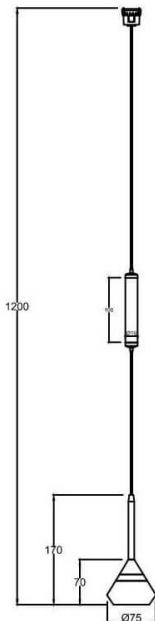

Esquema

Producto

Potencia real (W)	7
Flujo luminoso real (lm)	182
Eficacia luminosa (lm/W)	26
Ángulo de apertura	15º
Life time (h)	50000h L80B10
IP	20
Electrical class insulation	Clase III
Color	Negro
Driver incluido	Si
Equipo	ON-OFF
Temperatura de color (K)	3000
Consistencia de color (SDCM)	SDCM<3
CRI	90