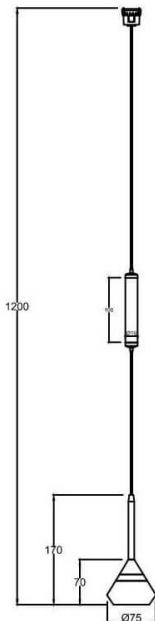

FLEX SD1

Proyector decorativo a carril Lavov de la familia FLEX SD1 con una potencia de 7W y una optica 15º grados. CCT 3000K. Con un flujo luminoso total de 182lm y una eficacia luminosa de 26lm/W. Fabricado en Cuerpo de aluminio inyectado a presión adaptador de PC y acabado en color Negro. Driver ON-OFF.

| | |
|-------------------------|-----------------------------|
| Código artículo | 86.FT09.1311.02 |
| Tipo de producto | Indoor |
| Categoría | Proyectores a carril |
| Familia | FLEX |
| Subfamilia | FLEX SD1 |
| Pictograms | |

Dimensions

Product dimensions (mm) 197*φ80*155mm

Esquema

| | |
|-------------------------------------|----------------------|
| Producto | |
| Potencia real (W) | 7 |
| Flujo luminoso real (lm) | 182 |
| Eficacia luminosa (lm/W) | 26 |
| Ángulo de apertura | 15º |
| Life time (h) | 50000h L80B10 |
| IP | 20 |
| Electrical class insulation | Clase III |
| Color | Negro |
| Driver incluido | Si |
| Equipo | ON-OFF |
| Temperatura de color (K) | 3000 |
| Consistencia de color (SDCM) | SDCM<3 |
| CRI | 90 |