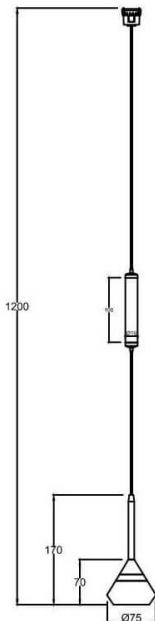

**FLEX SD1**

Proyector decorativo a carril Lavov de la familia FLEX SD1 con una potencia de 7W y una optica 15º grados. CCT 3000K. Con un flujo luminoso total de 182lm y una eficacia luminosa de 26lm/W. Fabricado en Cuerpo de aluminio inyectado a presión adaptador de PC y acabado en color Negro. Driver ON-OFF.

<b>Código artículo</b>	<b>86.FT09.1311.02</b>
<b>Tipo de producto</b>	<b>Indoor</b>
<b>Categoría</b>	<b>Proyectores a carril</b>
<b>Familia</b>	<b>FLEX</b>
<b>Subfamilia</b>	<b>FLEX SD1</b>
<b>Pictograms</b>	

**Dimensions**

**Product dimensions (mm)** 197\*φ80\*155mm

**Esquema**

**Producto**

<b>Potencia real (W)</b>	<b>7</b>
<b>Flujo luminoso real (lm)</b>	<b>182</b>
<b>Eficacia luminosa (lm/W)</b>	<b>26</b>
<b>Ángulo de apertura</b>	<b>15º</b>
<b>Life time (h)</b>	<b>50000h L80B10</b>
<b>IP</b>	<b>20</b>
<b>Electrical class insulation</b>	<b>Clase III</b>
<b>Color</b>	<b>Negro</b>
<b>Driver incluido</b>	<b>Si</b>
<b>Equipo</b>	<b>ON-OFF</b>
<b>Temperatura de color (K)</b>	<b>3000</b>
<b>Consistencia de color (SDCM)</b>	<b>SDCM&lt;3</b>
<b>CRI</b>	<b>90</b>