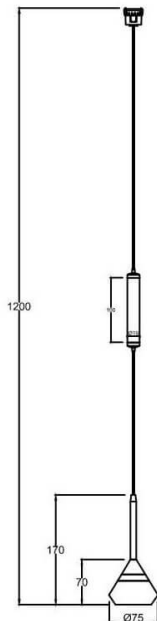

FLEX SD1

Proyector decorativo a carril Lavov de la familia FLEX SD1 con una potencia de 7W y una optica 24º grados. CCT 3000K. Con un flujo luminoso total de 182lm y una eficacia luminosa de 26lm/W. Fabricado en Cuerpo de aluminio inyectado a presión adaptador de PC y acabado en color Blanco. Driver ON-OFF.

Código artículo	86.FT09.1321.01
Tipo de producto	Indoor
Categoría	Proyectores a carril
Familia	FLEX
Subfamilia	FLEX SD1
Pictograms	

Dimensions

Product dimensions (mm) 197*φ80*155mm

Esquema

Producto	
Potencia real (W)	7
Flujo luminoso real (lm)	182
Eficacia luminosa (lm/W)	26
Ángulo de apertura	24º
Life time (h)	50000h L80B10
IP	20
Electrical class insulation	Clase III
Color	Blanco
Driver incluido	Si
Equipo	ON-OFF
Temperatura de color (K)	3000
Consistencia de color (SDCM)	SDCM<3
CRI	90