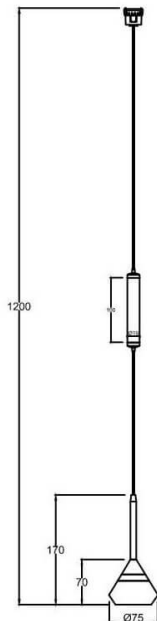

**FLEX SD1**

Proyector decorativo a carril Lavov de la familia FLEX SD1 con una potencia de 7W y una optica 24º grados. CCT 3000K. Con un flujo luminoso total de 182lm y una eficacia luminosa de 26lm/W. Fabricado en Cuerpo de aluminio inyectado a presión adaptador de PC y acabado en color Blanco. Driver ON-OFF.

<b>Código artículo</b>	<b>86.FT09.1321.01</b>
<b>Tipo de producto</b>	<b>Indoor</b>
<b>Categoría</b>	<b>Proyectores a carril</b>
<b>Familia</b>	<b>FLEX</b>
<b>Subfamilia</b>	<b>FLEX SD1</b>
<b>Pictograms</b>	

**Dimensions**

**Product dimensions (mm)** 197\*φ80\*155mm

**Esquema**

<b>Producto</b>	
<b>Potencia real (W)</b>	<b>7</b>
<b>Flujo luminoso real (lm)</b>	<b>182</b>
<b>Eficacia luminosa (lm/W)</b>	<b>26</b>
<b>Ángulo de apertura</b>	<b>24º</b>
<b>Life time (h)</b>	<b>50000h L80B10</b>
<b>IP</b>	<b>20</b>
<b>Electrical class insulation</b>	<b>Clase III</b>
<b>Color</b>	<b>Blanco</b>
<b>Driver incluido</b>	<b>Si</b>
<b>Equipo</b>	<b>ON-OFF</b>
<b>Temperatura de color (K)</b>	<b>3000</b>
<b>Consistencia de color (SDCM)</b>	<b>SDCM&lt;3</b>
<b>CRI</b>	<b>90</b>