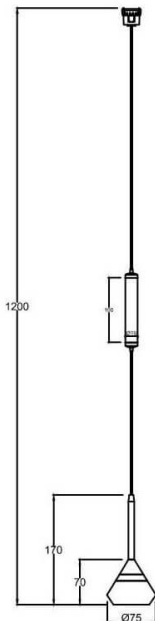

FLEX SD1

Proyector decorativo a carril Lavov de la familia FLEX SD1 con una potencia de 7W y una optica 24º grados. CCT 3000K. Con un flujo luminoso total de 182lm y una eficacia luminosa de 26lm/W. Fabricado en Cuerpo de aluminio inyectado a presión adaptador de PC y acabado en color Blanco. Driver ON-OFF.

Código artículo	86.FT09.1321.01
Tipo de producto	Indoor
Categoría	Proyectores a carril
Familia	FLEX
Subfamilia	FLEX SD1
Pictograms	

Dimensions

Product dimensions (mm) 197*φ80*155mm

Esquema

Producto	
Potencia real (W)	7
Flujo luminoso real (lm)	182
Eficacia luminosa (lm/W)	26
Ángulo de apertura	24º
Life time (h)	50000h L80B10
IP	20
Electrical class insulation	Clase III
Color	Blanco
Driver incluido	Si
Equipo	ON-OFF
Temperatura de color (K)	3000
Consistencia de color (SDCM)	SDCM<3
CRI	90