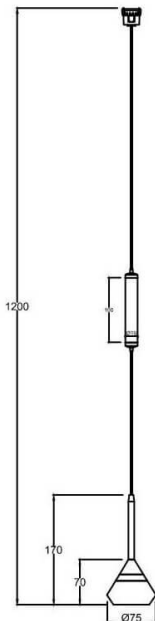

FLEX SD1

Proyector decorativo a carril Lavov de la familia FLEX SD1 con una potencia de 7W y una optica 24º grados. CCT 3000K. Con un flujo luminoso total de 182lm y una eficacia luminosa de 26lm/W. Fabricado en Cuerpo de aluminio inyectado a presión adaptador de PC y acabado en color Negro. Driver ON-OFF.

Código artículo	86.FT09.1321.02
Tipo de producto	Indoor
Categoría	Proyectores a carril
Familia	FLEX
Subfamilia	FLEX SD1
Pictograms	

Dimensions

Product dimensions (mm) 197*φ80*155mm

Esquema

Producto

Potencia real (W)	7
Flujo luminoso real (lm)	182
Eficacia luminosa (lm/W)	26
Ángulo de apertura	24º
Life time (h)	50000h L80B10
IP	20
Electrical class insulation	Clase III
Color	Negro
Driver incluido	Si
Equipo	ON-OFF
Temperatura de color (K)	3000
Consistencia de color (SDCM)	SDCM<3
CRI	90