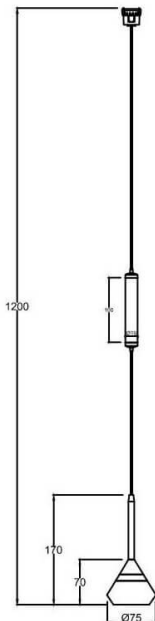

FLEX SD1

Proyector decorativo a carril Lavov de la familia FLEX SD1 con una potencia de 7W y una optica 24º grados. CCT 3000K. Con un flujo luminoso total de 182lm y una eficacia luminosa de 26lm/W. Fabricado en Cuerpo de aluminio inyectado a presión adaptador de PC y acabado en color Negro. Driver ON-OFF.

Código artículo	86.FT09.1321.02
Tipo de producto	Indoor
Categoría	Proyectores a carril
Familia	FLEX
Subfamilia	FLEX SD1
Pictograms	

Dimensions

Product dimensions (mm) 197*φ80*155mm

Esquema

Producto	
Potencia real (W)	7
Flujo luminoso real (lm)	182
Eficacia luminosa (lm/W)	26
Ángulo de apertura	24º
Life time (h)	50000h L80B10
IP	20
Electrical class insulation	Clase III
Color	Negro
Driver incluido	Si
Equipo	ON-OFF
Temperatura de color (K)	3000
Consistencia de color (SDCM)	SDCM<3
CRI	90