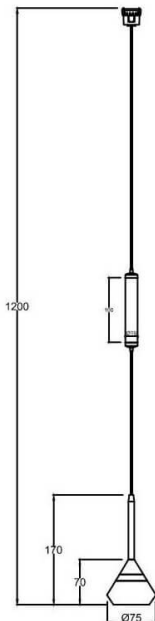

FLEX SD1

Proyector decorativo a carril Lavov de la familia FLEX SD1 con una potencia de 7W y una optica 36º grados. CCT 3000K. Con un flujo luminoso total de 182lm y una eficacia luminosa de 26lm/W. Fabricado en Cuerpo de aluminio inyectado a presión adaptador de PC y acabado en color Negro. Driver ON-OFF.

Código artículo	86.FT09.1331.02
Tipo de producto	Indoor
Categoría	Proyectores a carril
Familia	FLEX
Subfamilia	FLEX SD1
Pictograms	

Dimensions

Product dimensions (mm) 197*φ80*155mm

Esquema

Producto	
Potencia real (W)	7
Flujo luminoso real (lm)	182
Eficacia luminosa (lm/W)	26
Ángulo de apertura	36º
Life time (h)	50000h L80B10
IP	20
Electrical class insulation	Clase III
Color	Negro
Driver incluido	Si
Equipo	ON-OFF
Temperatura de color (K)	3000
Consistencia de color (SDCM)	SDCM<3
CRI	90