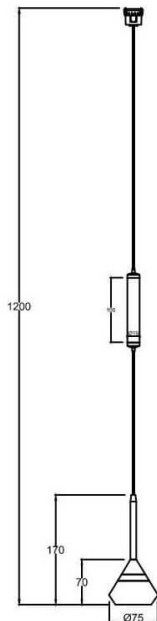

FLEX SD1

Proyector decorativo a carril Lavov de la familia FLEX SD1 con una potencia de 7W y una optica 36º grados. CCT 3000K. Con un flujo luminoso total de 182lm y una eficacia luminosa de 26lm/W. Fabricado en Cuerpo de aluminio inyectado a presión adaptador de PC y acabado en color Negro. Driver ON-OFF.

Código artículo	86.FT09.1331.02
Tipo de producto	Indoor
Categoría	Proyectores a carril
Familia	FLEX
Subfamilia	FLEX SD1

Pictograms

Dimensions

Product dimensions (mm) 197*φ80*155mm

Esquema

Producto

Potencia real (W)	7
Flujo luminoso real (lm)	182
Eficacia luminosa (lm/W)	26
Ángulo de apertura	36º
Life time (h)	50000h L80B10
IP	20
Electrical class insulation	Clase III
Color	Negro
Driver incluido	Si
Equipo	ON-OFF
Temperatura de color (K)	3000
Consistencia de color (SDCM)	SDCM<3
CRI	90