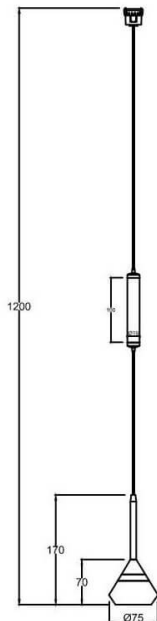

FLEX SD1

Proyector decorativo a carril Lavov de la familia FLEX SD1 con una potencia de 7W y una optica 36º grados. CCT 3000K. Con un flujo luminoso total de 182lm y una eficacia luminosa de 26lm/W. Fabricado en Cuerpo de aluminio inyectado a presión adaptador de PC y acabado en color Negro. Driver ON-OFF.

| | |
|-------------------------|-----------------------------|
| Código artículo | 86.FT09.1331.02 |
| Tipo de producto | Indoor |
| Categoría | Proyectores a carril |
| Familia | FLEX |
| Subfamilia | FLEX SD1 |
| Pictograms | |

Dimensions

Product dimensions (mm) 197*φ80*155mm

Esquema

| | |
|-------------------------------------|----------------------|
| Producto | |
| Potencia real (W) | 7 |
| Flujo luminoso real (lm) | 182 |
| Eficacia luminosa (lm/W) | 26 |
| Ángulo de apertura | 36º |
| Life time (h) | 50000h L80B10 |
| IP | 20 |
| Electrical class insulation | Clase III |
| Color | Negro |
| Driver incluido | Si |
| Equipo | ON-OFF |
| Temperatura de color (K) | 3000 |
| Consistencia de color (SDCM) | SDCM<3 |
| CRI | 90 |