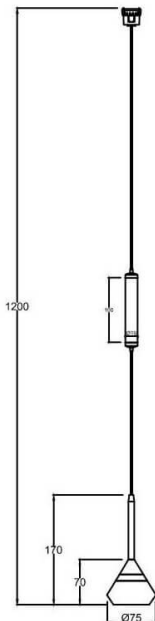

**FLEX SD1**

Proyector decorativo a carril Lavov de la familia FLEX SD1 con una potencia de 7W y una optica 15º grados. CCT 4000K. Con un flujo luminoso total de 182lm y una eficacia luminosa de 26lm/W. Fabricado en Cuerpo de aluminio inyectado a presión adaptador de PC y acabado en color Blanco. Driver ON-OFF.

<b>Código artículo</b>	<b>86.FT09.1411.01</b>
<b>Tipo de producto</b>	<b>Indoor</b>
<b>Categoría</b>	<b>Proyectores a carril</b>
<b>Familia</b>	<b>FLEX</b>
<b>Subfamilia</b>	<b>FLEX SD1</b>
<b>Pictograms</b>	

**Dimensions**

**Product dimensions (mm)** 197\*φ80\*155mm

**Esquema**

<b>Producto</b>	
<b>Potencia real (W)</b>	<b>7</b>
<b>Flujo luminoso real (lm)</b>	<b>182</b>
<b>Eficacia luminosa (lm/W)</b>	<b>26</b>
<b>Ángulo de apertura</b>	<b>15º</b>
<b>Life time (h)</b>	<b>50000h L80B10</b>
<b>IP</b>	<b>20</b>
<b>Electrical class insulation</b>	<b>Clase III</b>
<b>Color</b>	<b>Blanco</b>
<b>Driver incluido</b>	<b>Si</b>
<b>Equipo</b>	<b>ON-OFF</b>
<b>Temperatura de color (K)</b>	<b>4000</b>
<b>Consistencia de color (SDCM)</b>	<b>SDCM&lt;3</b>
<b>CRI</b>	<b>90</b>