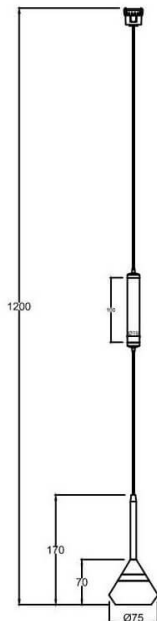

**FLEX SD1**

Proyector decorativo a carril Lavov de la familia FLEX SD1 con una potencia de 7W y una optica 15º grados. CCT 4000K. Con un flujo luminoso total de 182lm y una eficacia luminosa de 26lm/W. Fabricado en Cuerpo de aluminio inyectado a presión adaptador de PC y acabado en color Negro. Driver ON-OFF.

<b>Código artículo</b>	<b>86.FT09.1411.02</b>
<b>Tipo de producto</b>	<b>Indoor</b>
<b>Categoría</b>	<b>Proyectores a carril</b>
<b>Familia</b>	<b>FLEX</b>
<b>Subfamilia</b>	<b>FLEX SD1</b>
<b>Pictograms</b>	

**Dimensions**

**Product dimensions (mm)** 197\*φ80\*155mm

**Esquema**

<b>Producto</b>	
<b>Potencia real (W)</b>	<b>7</b>
<b>Flujo luminoso real (lm)</b>	<b>182</b>
<b>Eficacia luminosa (lm/W)</b>	<b>26</b>
<b>Ángulo de apertura</b>	<b>15º</b>
<b>Life time (h)</b>	<b>50000h L80B10</b>
<b>IP</b>	<b>20</b>
<b>Electrical class insulation</b>	<b>Clase III</b>
<b>Color</b>	<b>Negro</b>
<b>Driver incluido</b>	<b>Si</b>
<b>Equipo</b>	<b>ON-OFF</b>
<b>Temperatura de color (K)</b>	<b>4000</b>
<b>Consistencia de color (SDCM)</b>	<b>SDCM&lt;3</b>
<b>CRI</b>	<b>90</b>