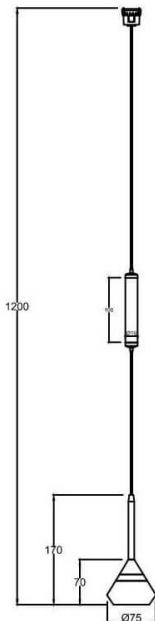

FLEX SD1

Proyector decorativo a carril Lavov de la familia FLEX SD1 con una potencia de 7W y una optica 15º grados. CCT 4000K. Con un flujo luminoso total de 182lm y una eficacia luminosa de 26lm/W. Fabricado en Cuerpo de aluminio inyectado a presión adaptador de PC y acabado en color Negro. Driver ON-OFF.

Código artículo	86.FT09.1411.02
Tipo de producto	Indoor
Categoría	Proyectores a carril
Familia	FLEX
Subfamilia	FLEX SD1
Pictograms	

Dimensions

Product dimensions (mm) 197*φ80*155mm

Esquema

Producto	
Potencia real (W)	7
Flujo luminoso real (lm)	182
Eficacia luminosa (lm/W)	26
Ángulo de apertura	15º
Life time (h)	50000h L80B10
IP	20
Electrical class insulation	Clase III
Color	Negro
Driver incluido	Si
Equipo	ON-OFF
Temperatura de color (K)	4000
Consistencia de color (SDCM)	SDCM<3
CRI	90